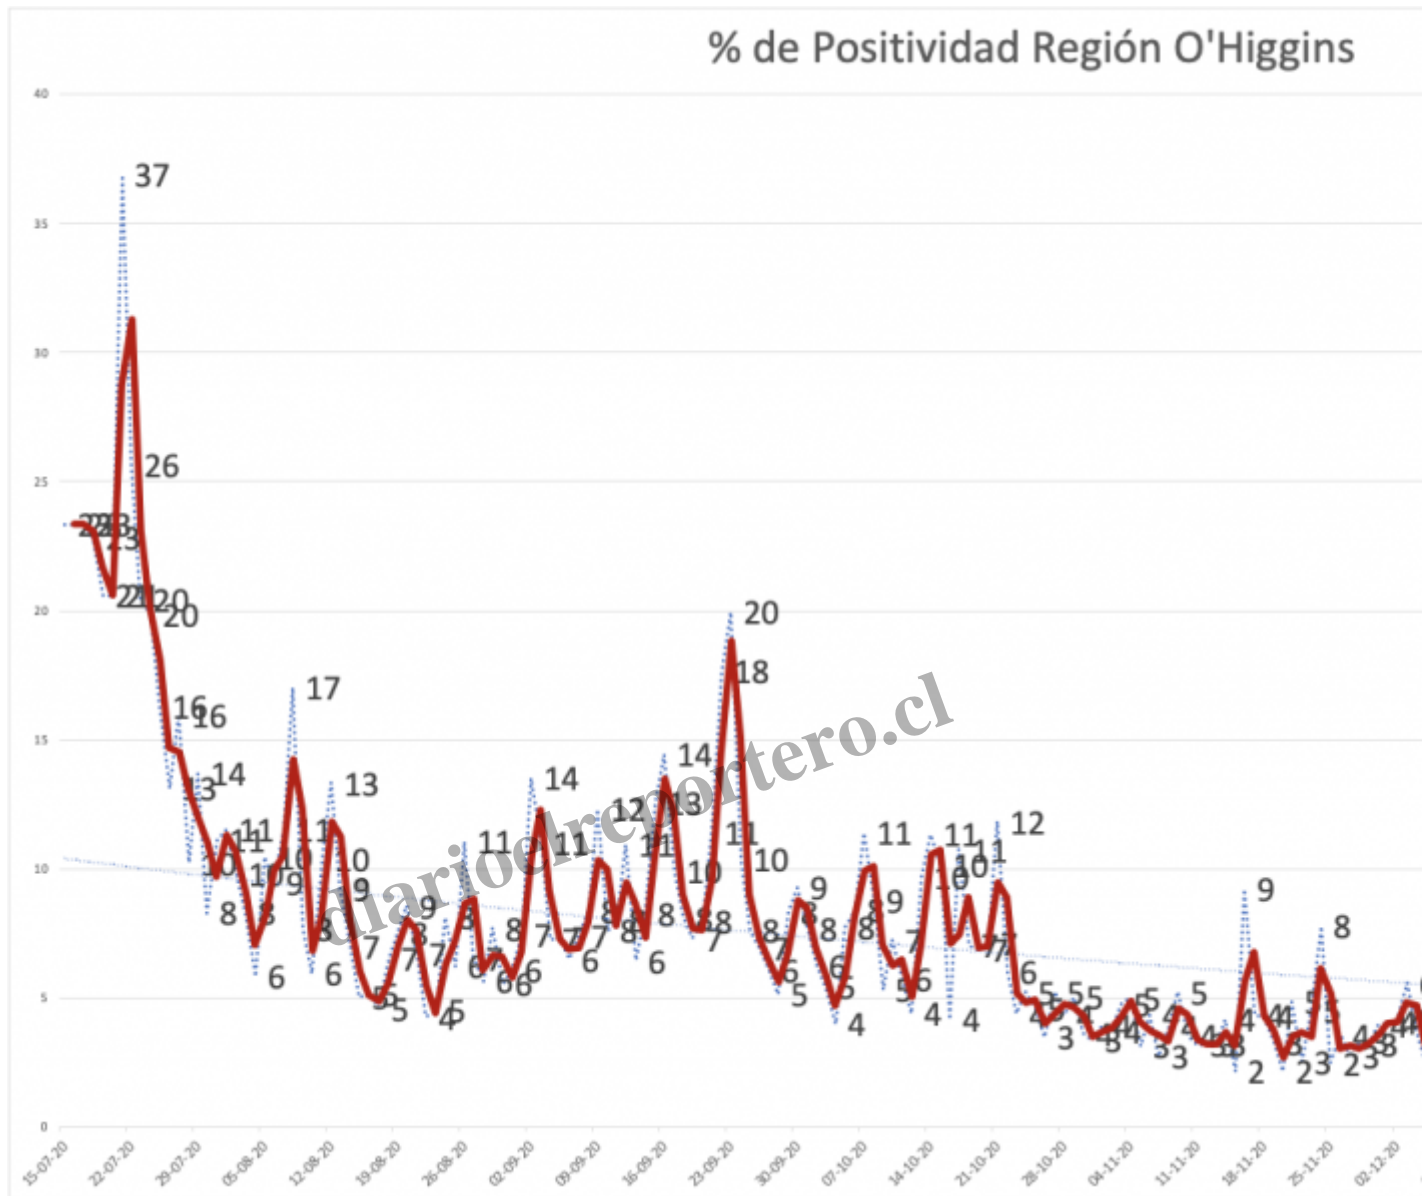

PICHILEMU: CASOS ACTIVOS POST RESTROCESO DE FASE

Description

diarioelreportero.cl

Evolución Casos Activos Pichilemu

Category

1. twitter

Date Created

2021/02/06