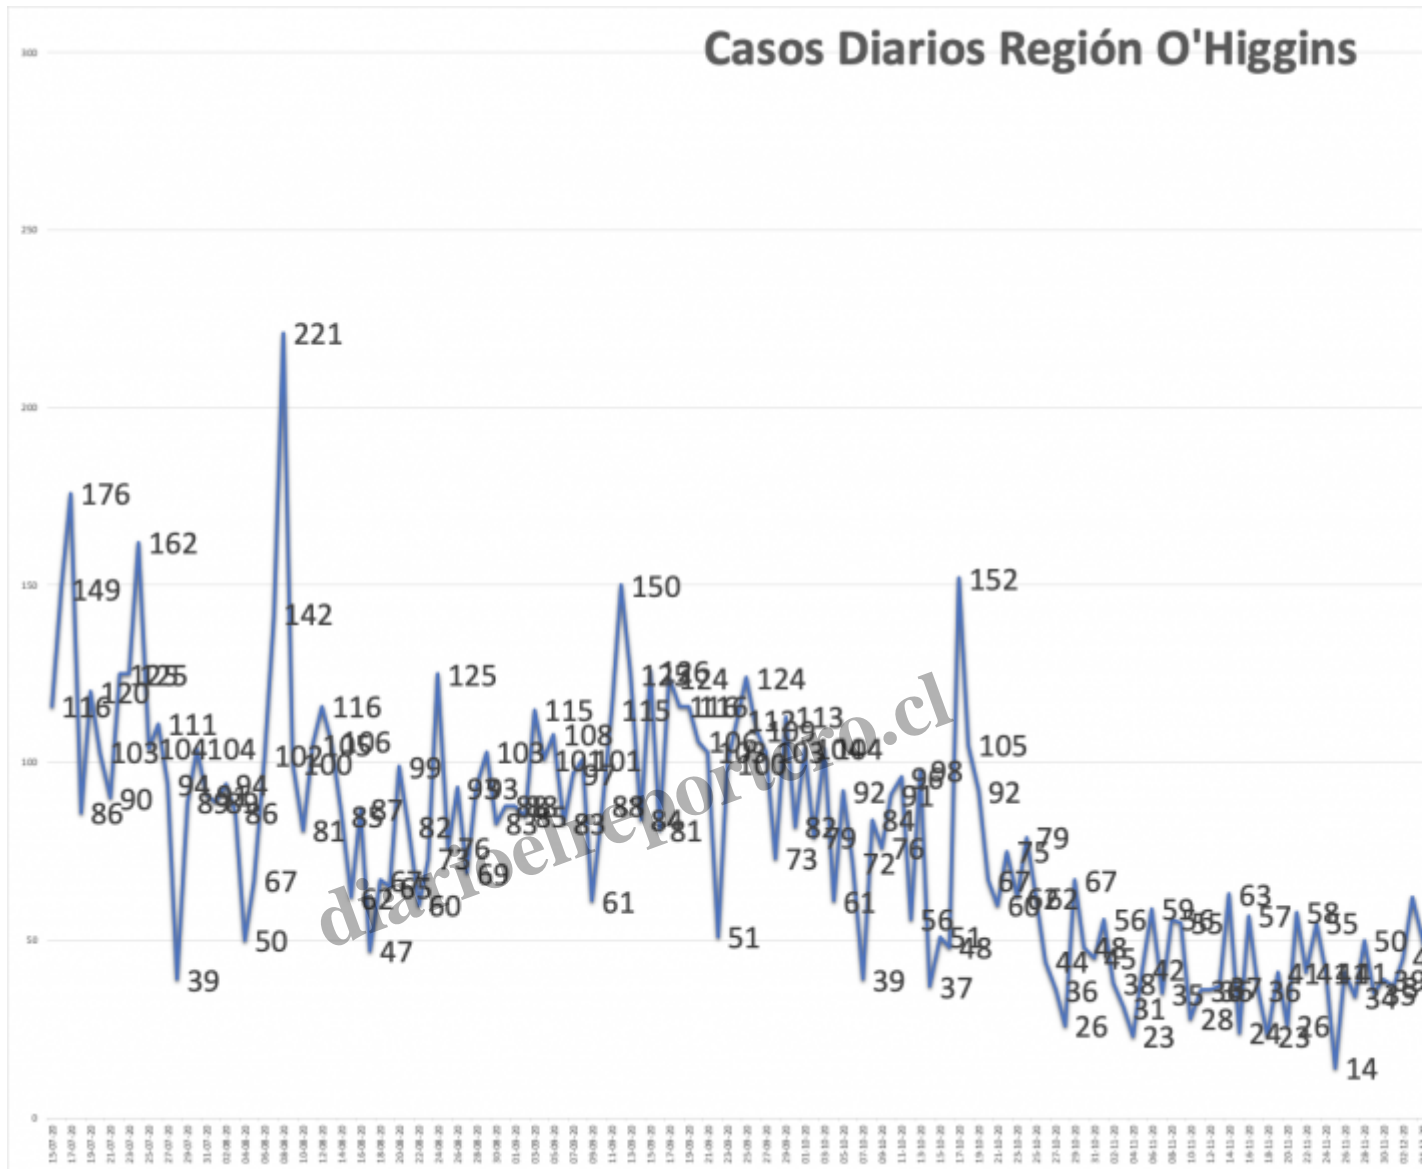

PICHILEMU: CASOS ACTIVOS POST RESTROCESO DE FASE

Description

diarioelreportero.cl

Evolución Casos Activos Pichilemu

Category

1. twitter

Date Created

2021/02/06