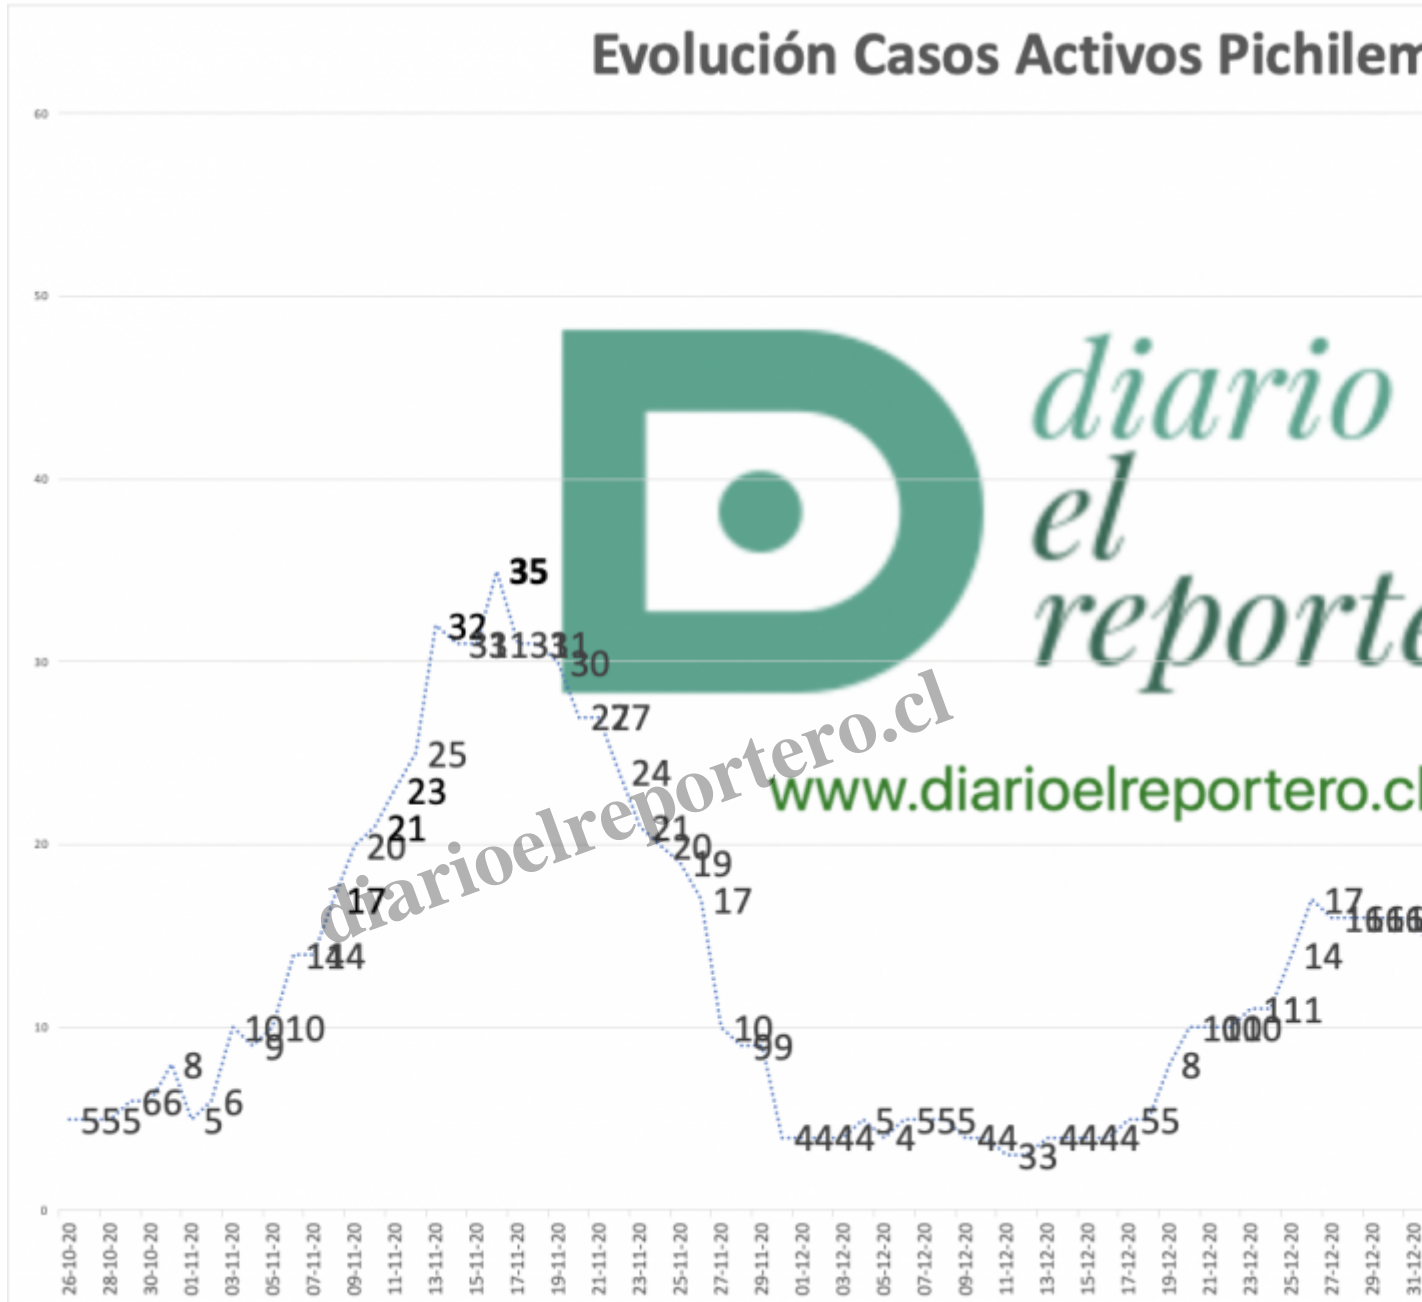

## PICHILEMU: 9 CASOS POSITIVOS SE CONFIRMAN PARA HOY EN LA COMUNA

### Description

En el primer día en Fase 2, se informa el mayor número de casos diarios en 24hrs desde el inicio de la pandemia, coincidiendo con un nuevo peak de casos activos.

diarioelreportero.cl

## Evolución Casos Activos Pichilemu

**Category**

- 1. twitter

**Date Created**

2021/01/30

**Author**

editor