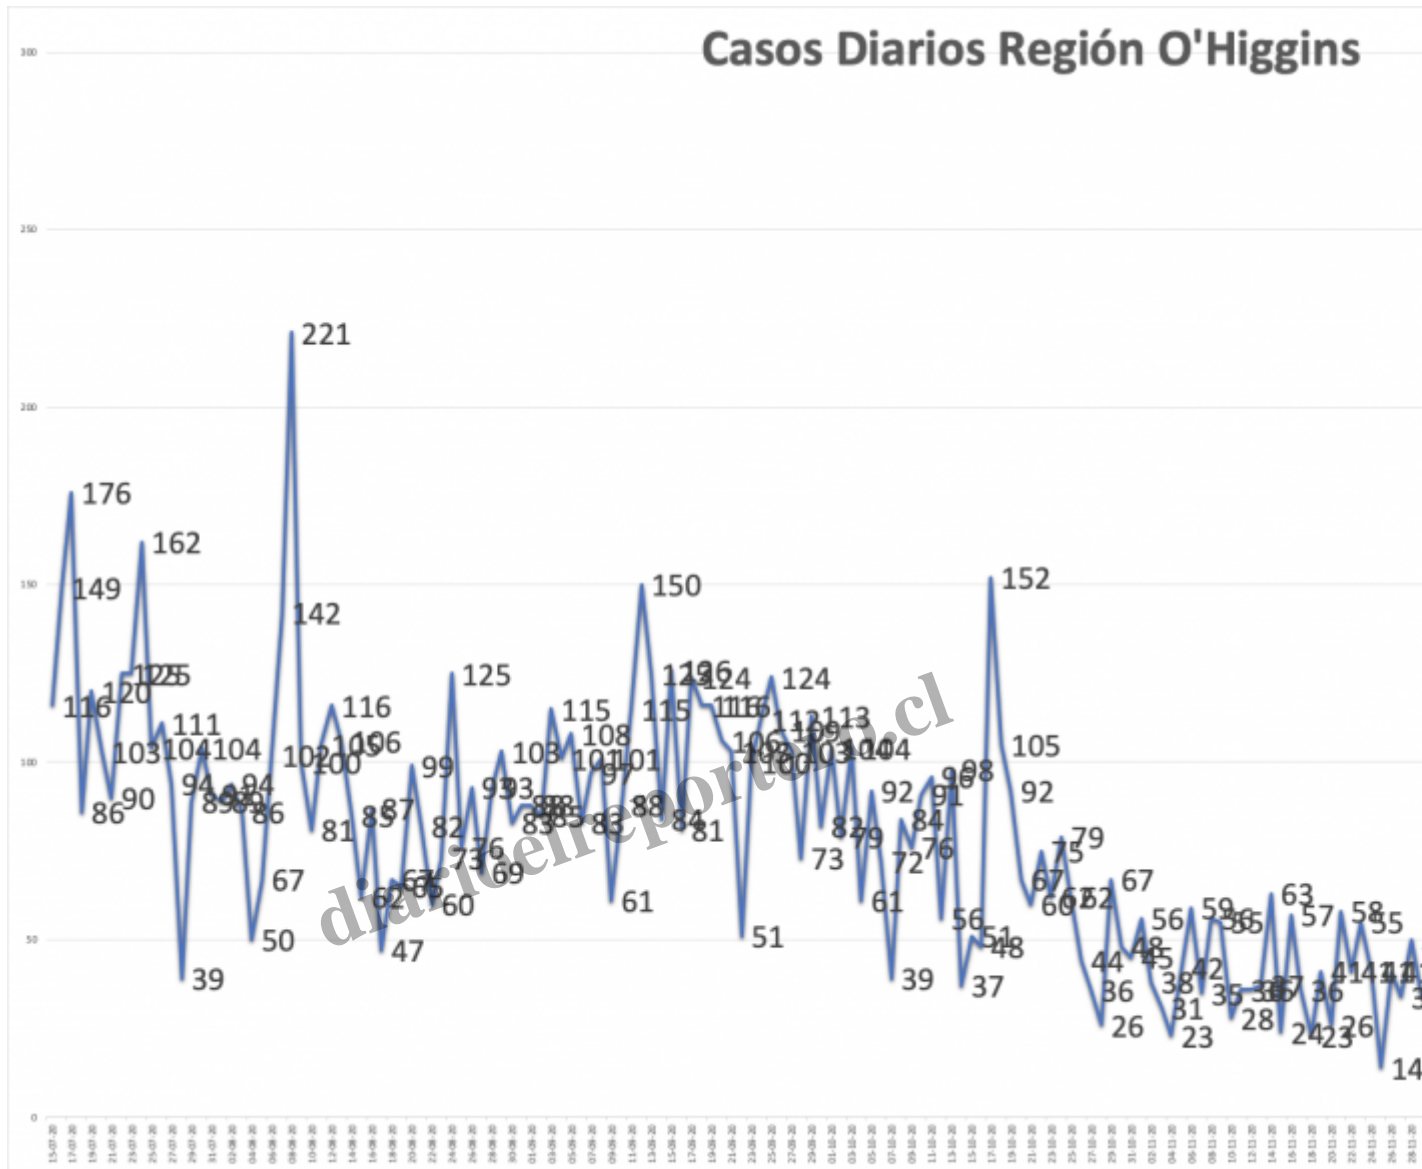

PICHILEMU: 9 CASOS POSITIVOS SE CONFIRMAN PARA HOY EN LA COMUNA

Description

En el primer día en Fase 2, se informa el mayor número de casos diarios en 24hrs desde el inicio de la pandemia, coincidiendo con un nuevo peak de casos activos.

diarioelreportero.cl

Evolución Casos Activos Pichilemu

Category

- 1. twitter

Date Created

2021/01/30

Author

editor