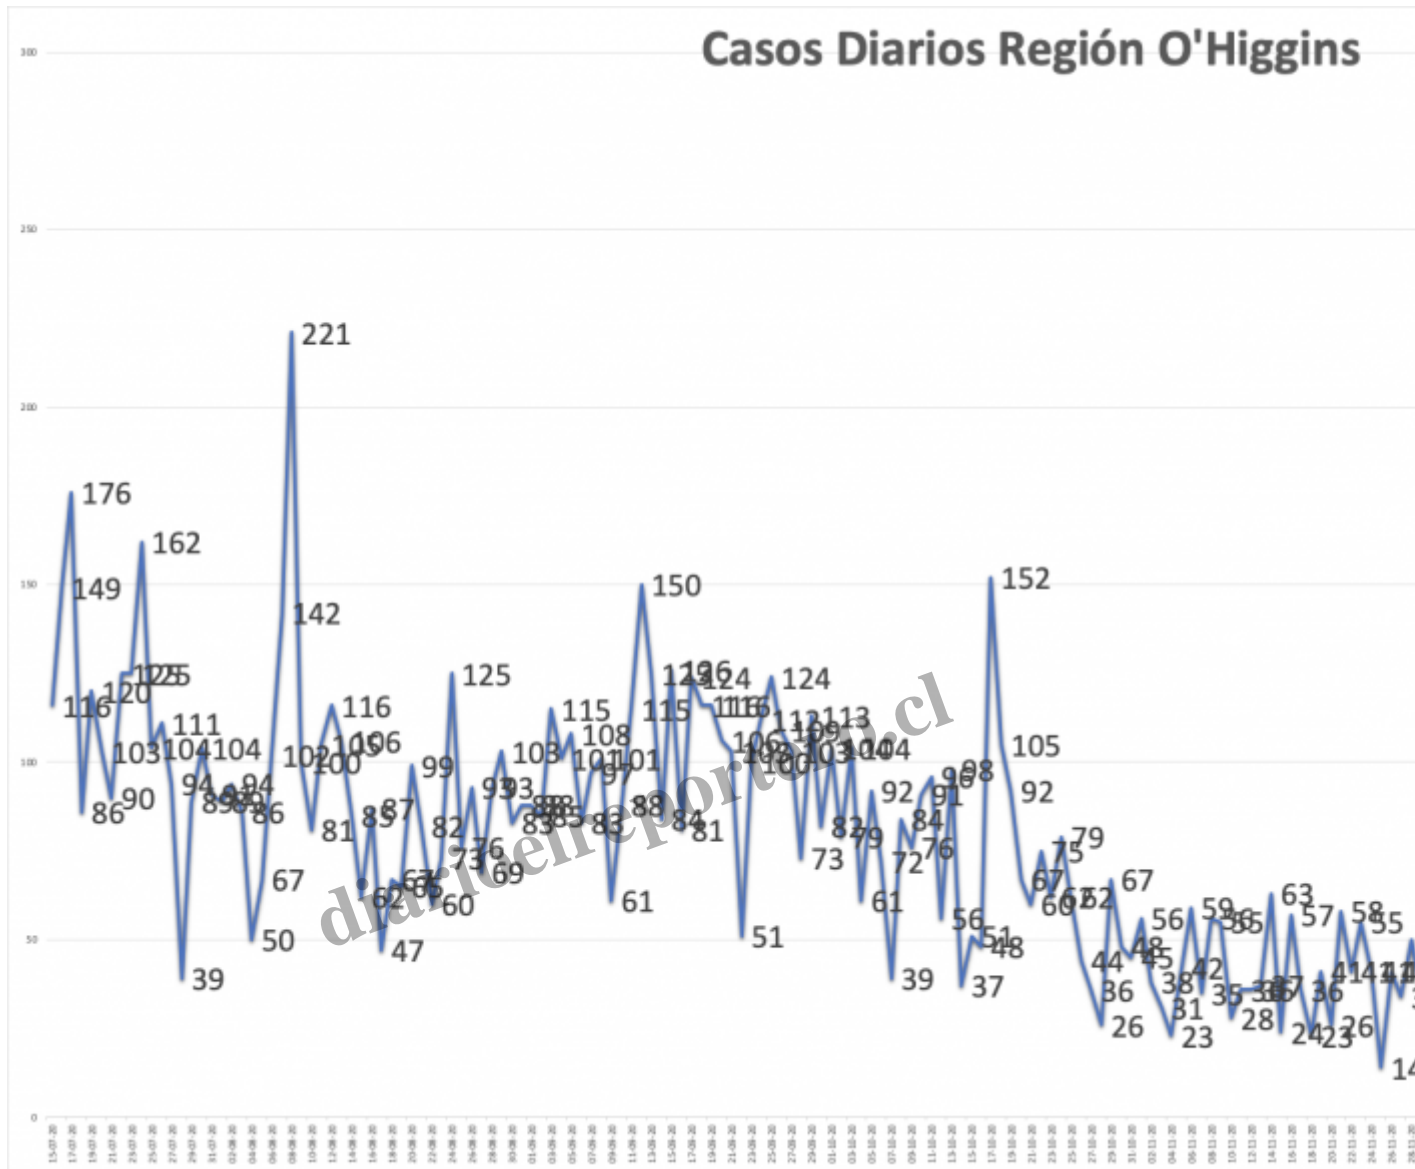

## PICHILEMU: 9 CASOS POSITIVOS SE CONFIRMAN PARA HOY EN LA COMUNA

### Description

En el primer día en Fase 2, se informa el mayor número de casos diarios en 24hrs desde el inicio de la pandemia, coincidiendo con un nuevo peak de casos activos.

diarioelreportero.cl

## Evolución Casos Activos Pichilemu

**Category**

- 1. twitter

**Date Created**

2021/01/30

**Author**

editor