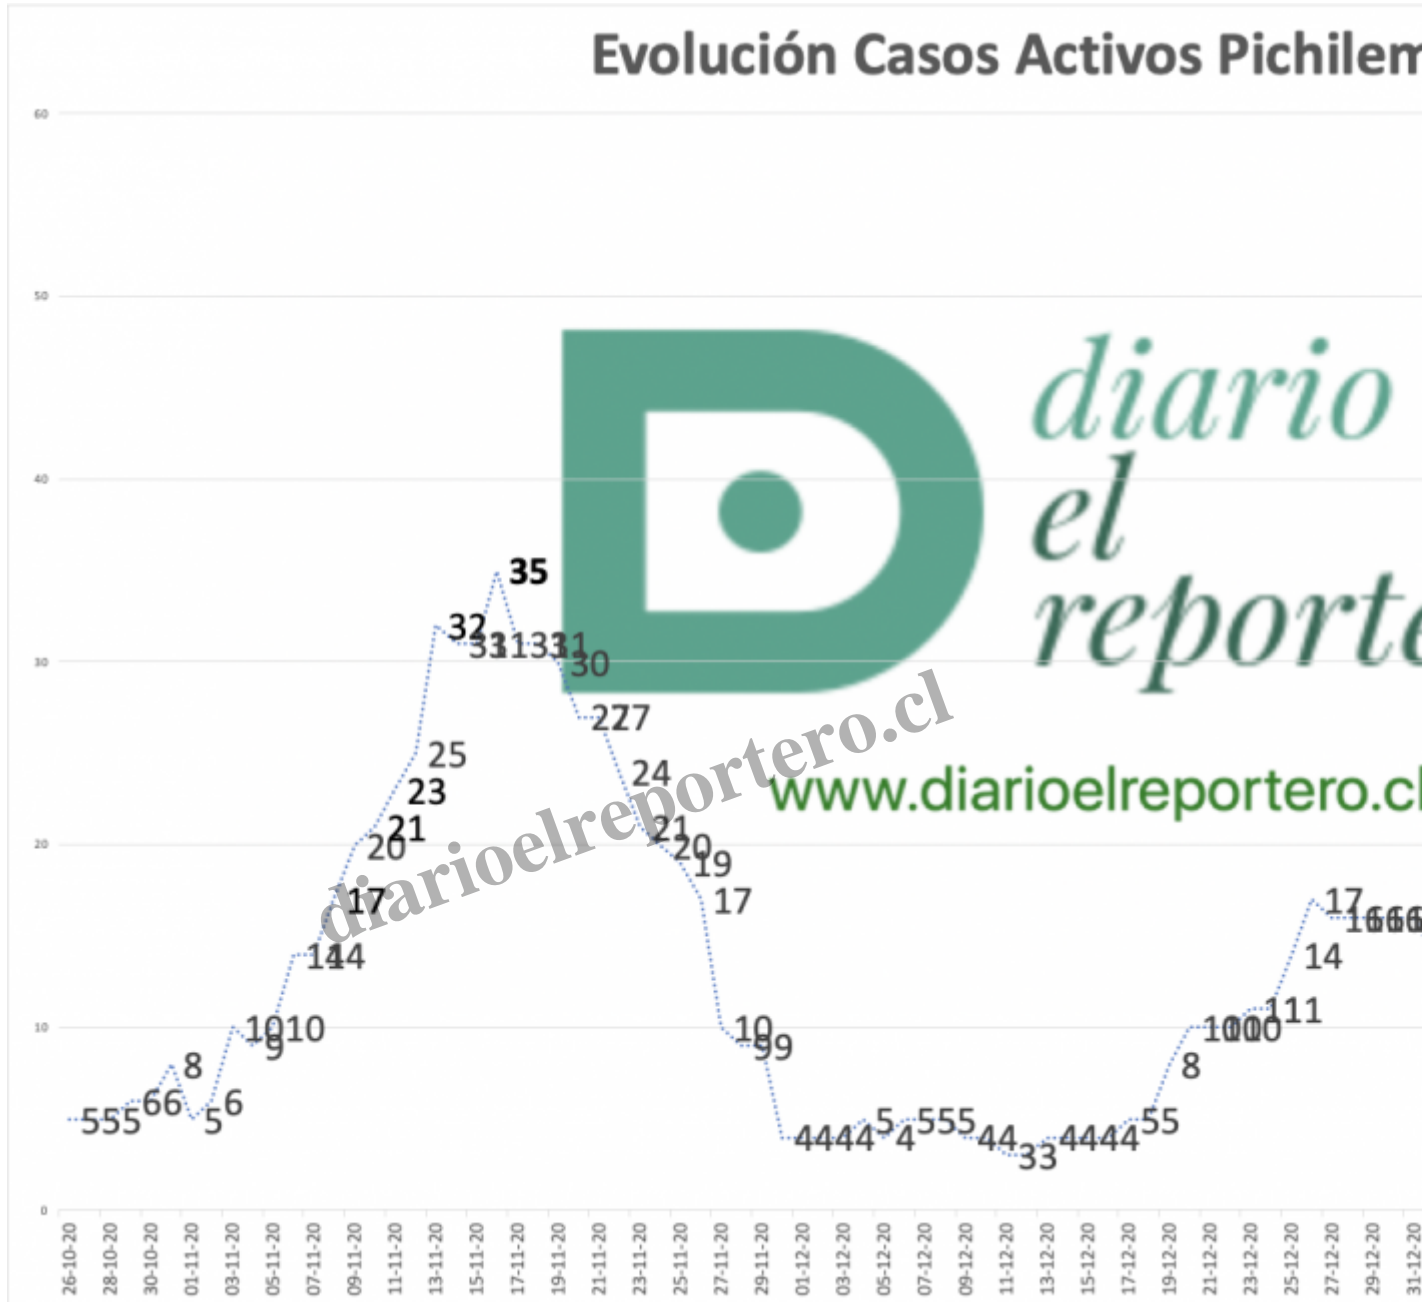

PICHILEMU: 9 CASOS POSITIVOS SE CONFIRMAN PARA HOY EN LA COMUNA

Description

En el primer día en Fase 2, se informa el mayor número de casos diarios en 24hrs desde el inicio de la pandemia, coincidiendo con un nuevo peak de casos activos.

diarioelreportero.cl

Evolución Casos Activos Pichilemu

Category

- 1. twitter

Date Created

2021/01/30

Author

editor