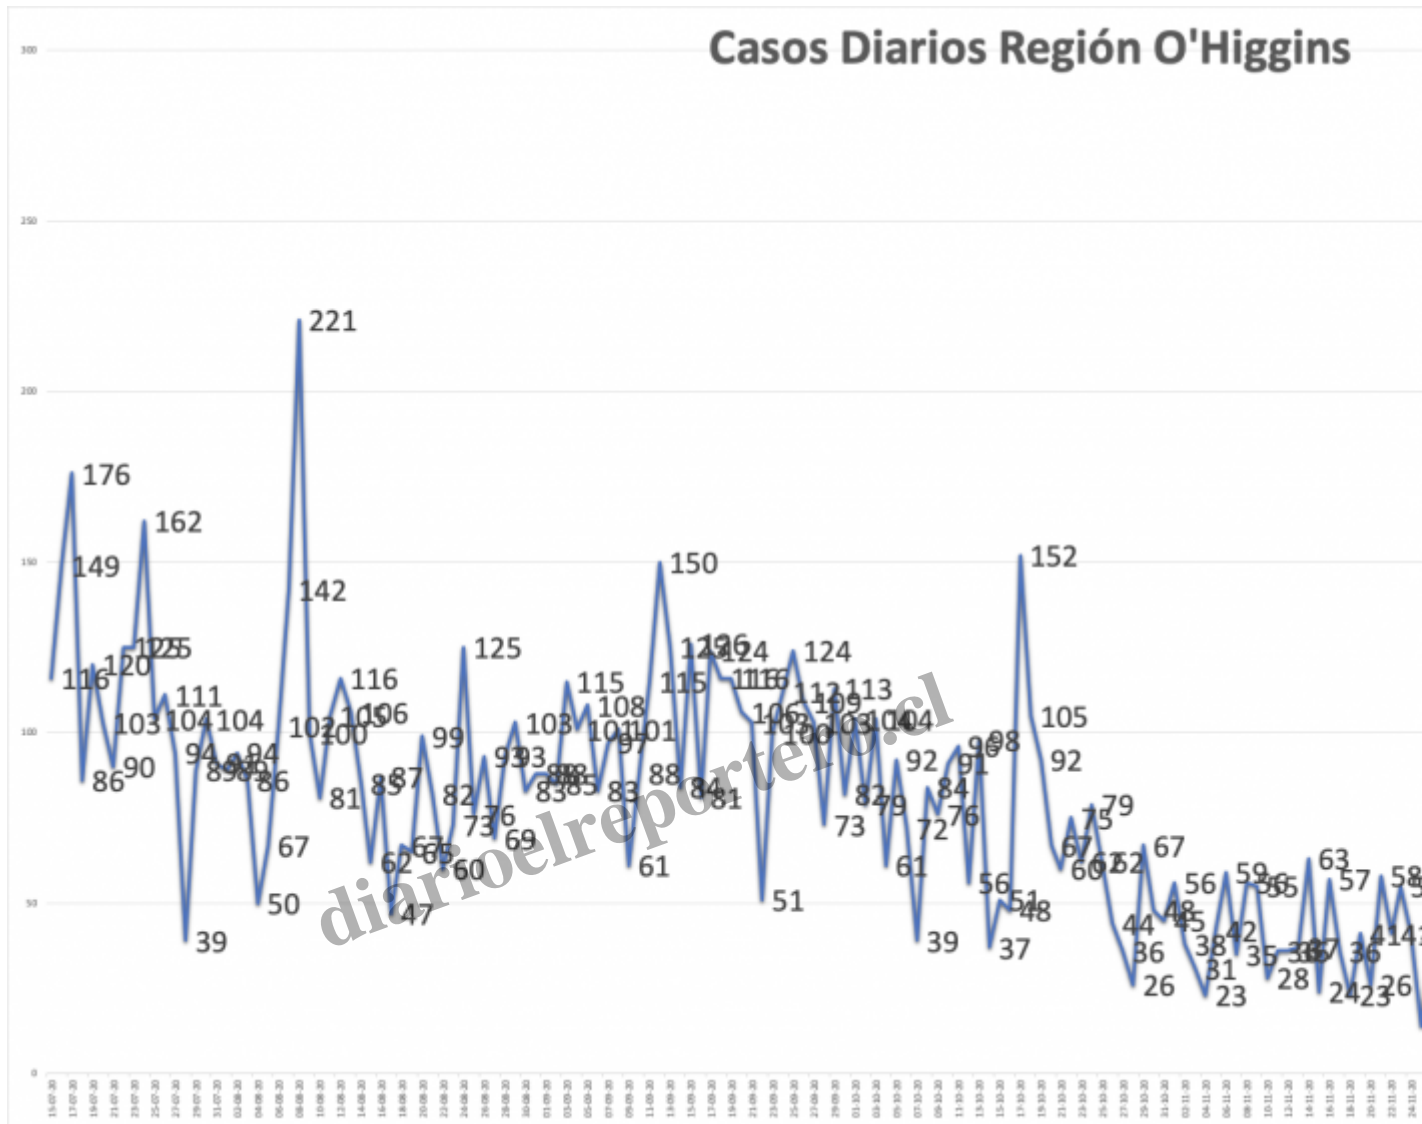

PICHILEMU: CASOS COVID-19 SUPERAN PEAK DE PRIMERA OLA

Description

Este 23 de Enero se supero el peak alcanzado en noviembre de 2020 de casos activos en la comuna, llegando a los 36 casos en plena temporada de verano.

diarioelreportero.cl

Evolución Casos Activos Pichilemu

Category

- 1. Noticias

Date Created

2021/01/24

Author

editor