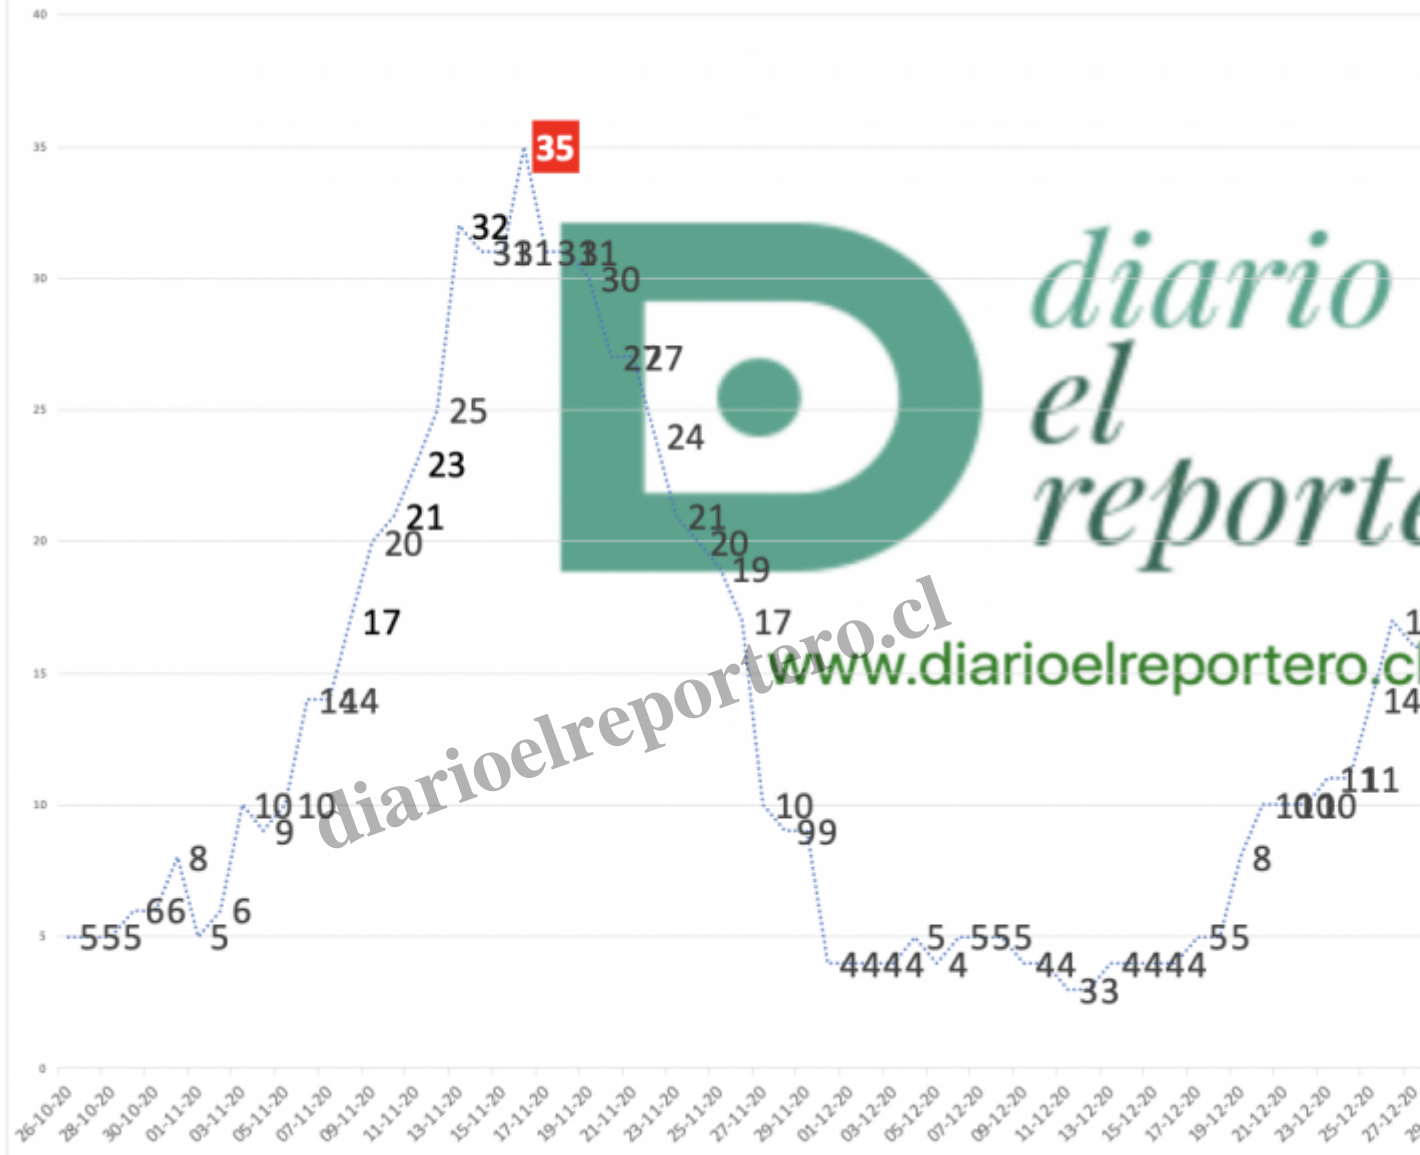

PICHILEMU: CASOS COVID-19 SUPERAN PEAK DE PRIMERA OLA

Description

Este 23 de Enero se supero el peak alcanzado en noviembre de 2020 de casos activos en la comuna, llegando a los 36 casos en plena temporada de verano.

diarioelreportero.cl

Evolución Casos Activos Pichilemu

Category

- 1. Noticias

Date Created

2021/01/24

Author

editor