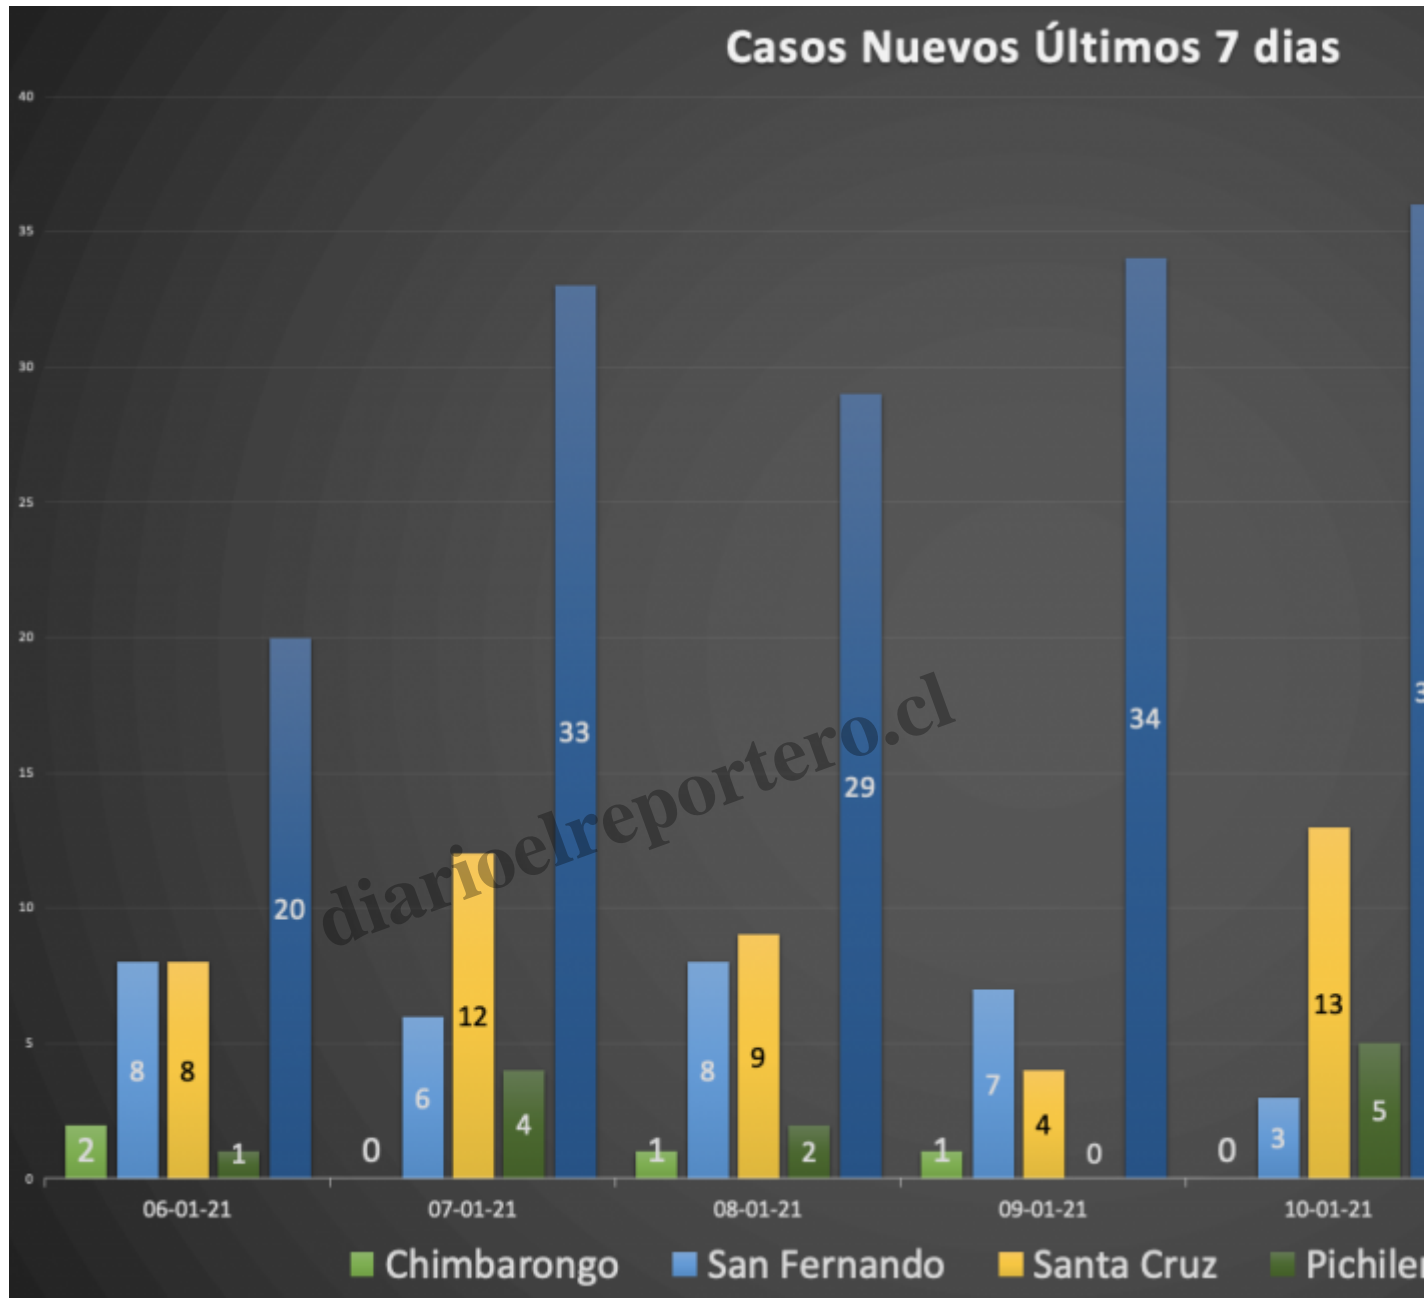

PICHILEMU: RESUMEN COVID-19

Description

CIERRE AL 12/01/2021

CASOS ACTIVOS: 17
CASOS TOTALES: 183
FALLECIDOS: 14

diarioelreportero.cl

Category

1. Noticias

Date Created