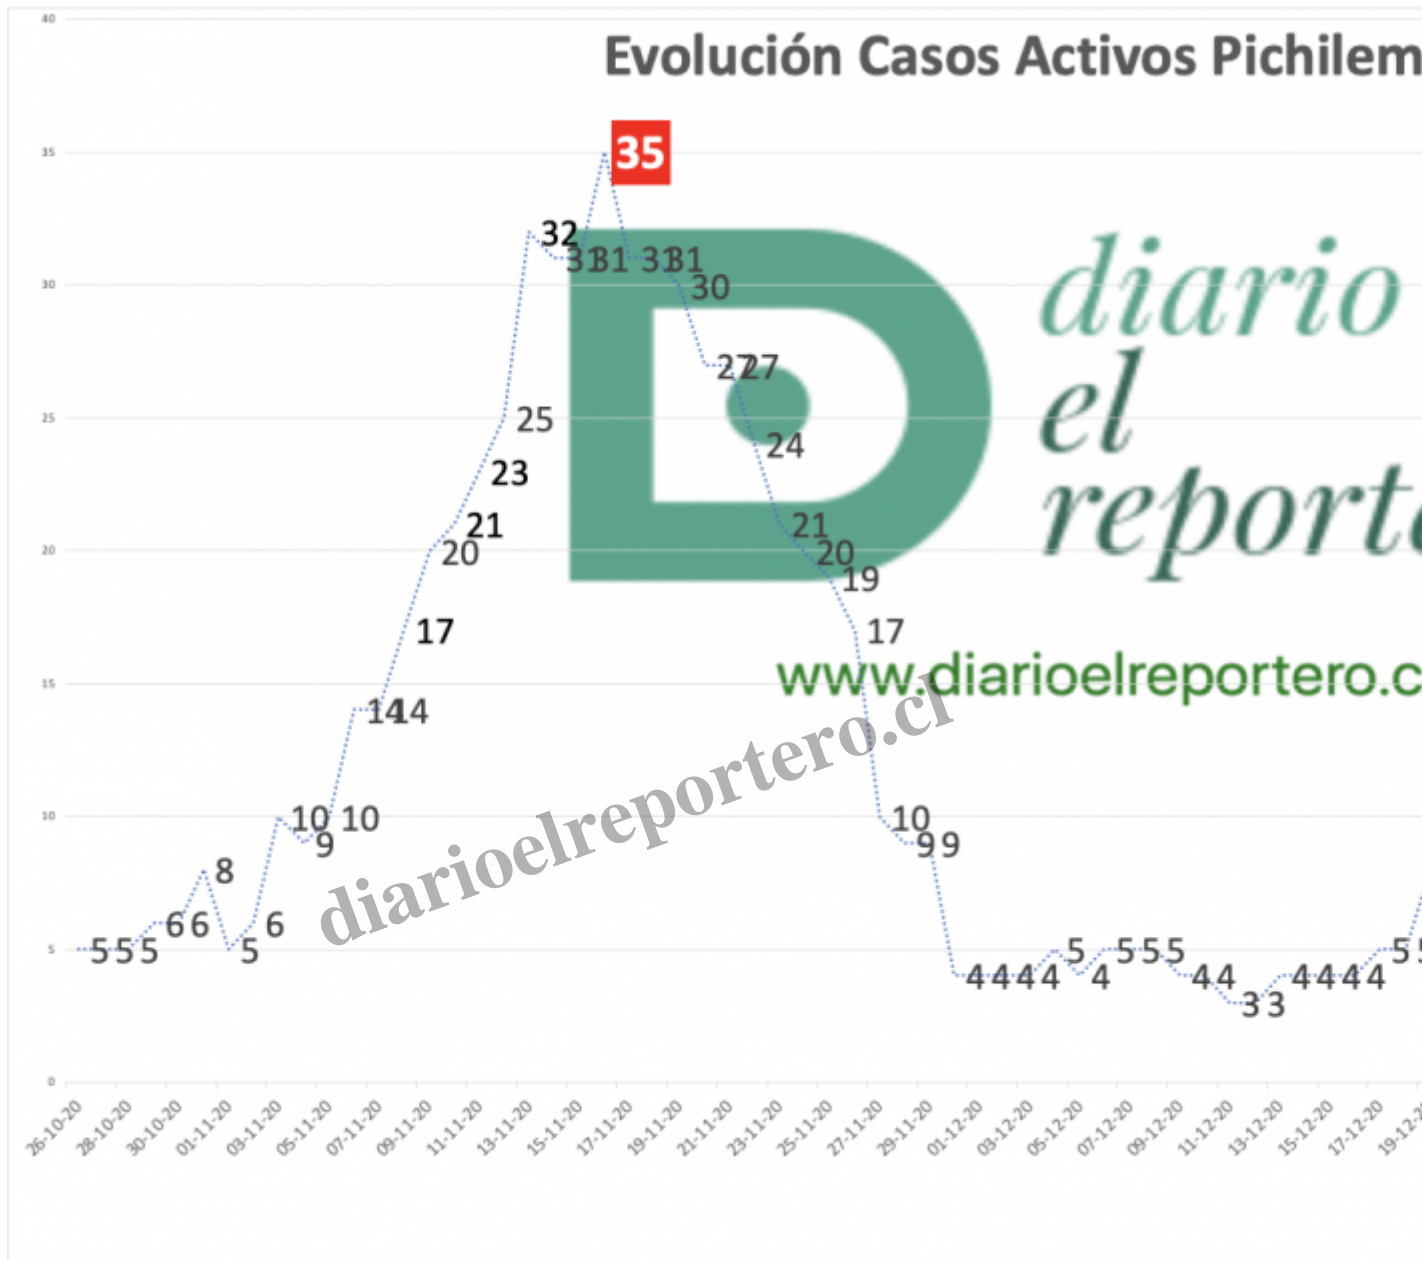

PICHILEMU: RESUMEN COVID-19

Description

CIERRE AL 12/01/2021

CASOS ACTIVOS: 17
CASOS TOTALES: 183
FALLECIDOS: 14

diarioelreportero.cl

Category

1. Noticias

Date Created