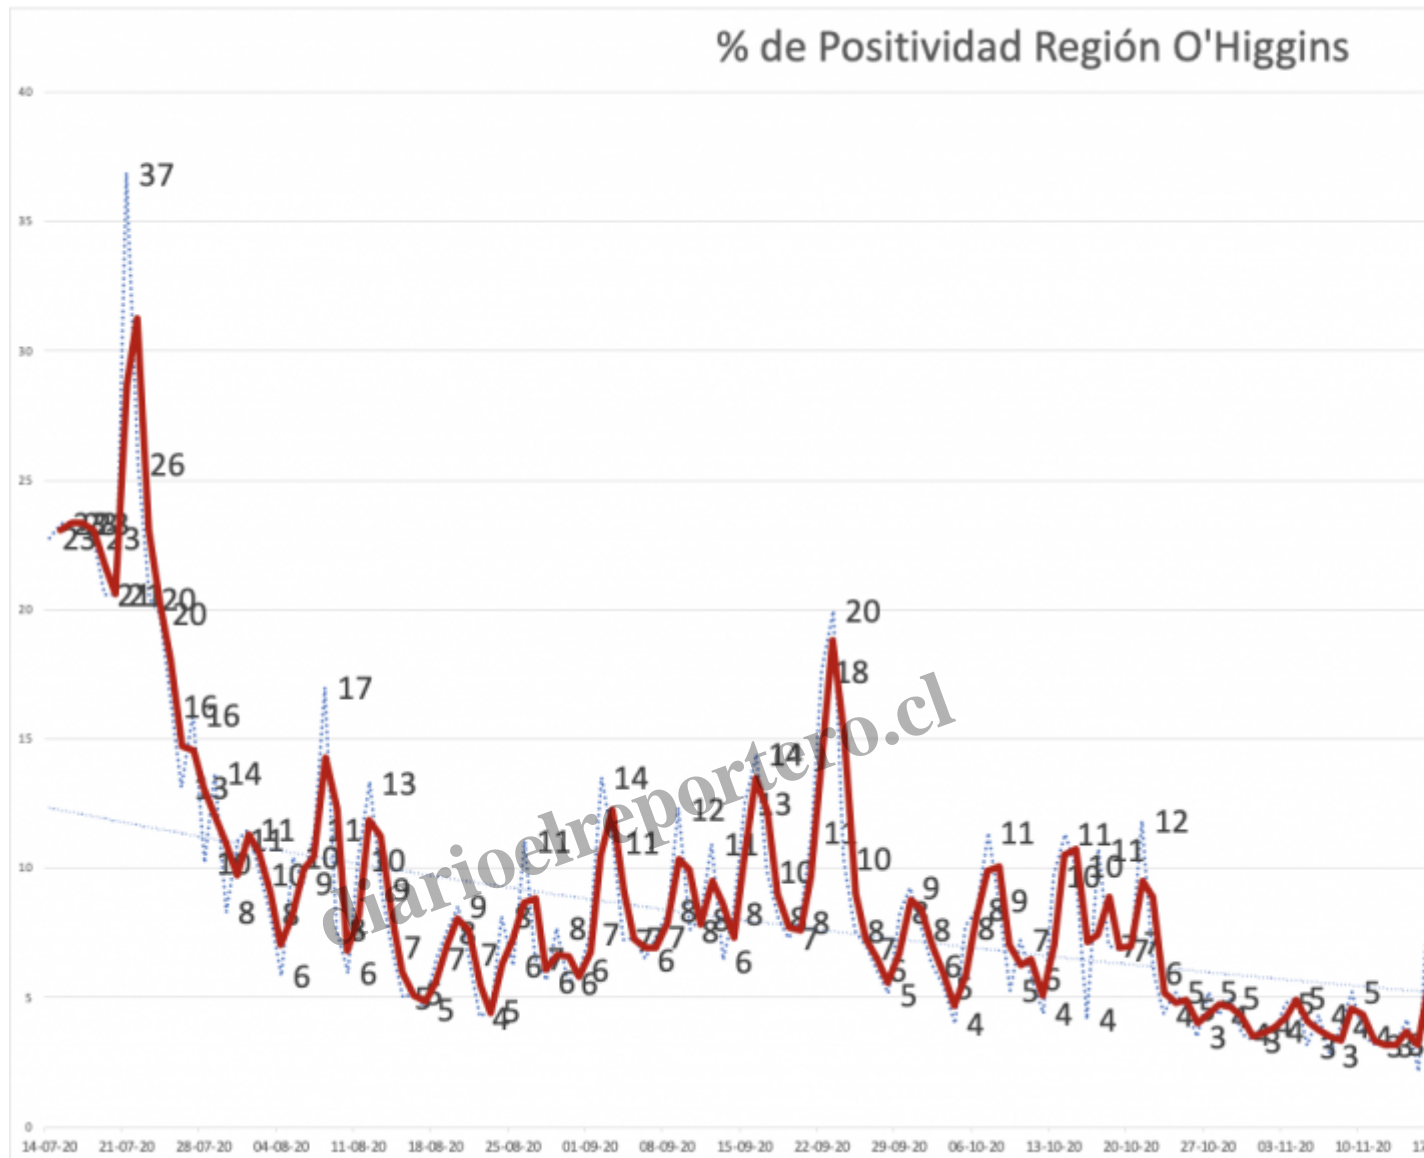

PICHILEMU: RESUMEN COVID-19

Description

CIERRE AL 12/01/2021

CASOS ACTIVOS: 17
CASOS TOTALES: 183
FALLECIDOS: 14

diarioelreportero.cl

Category

1. Noticias

Date Created