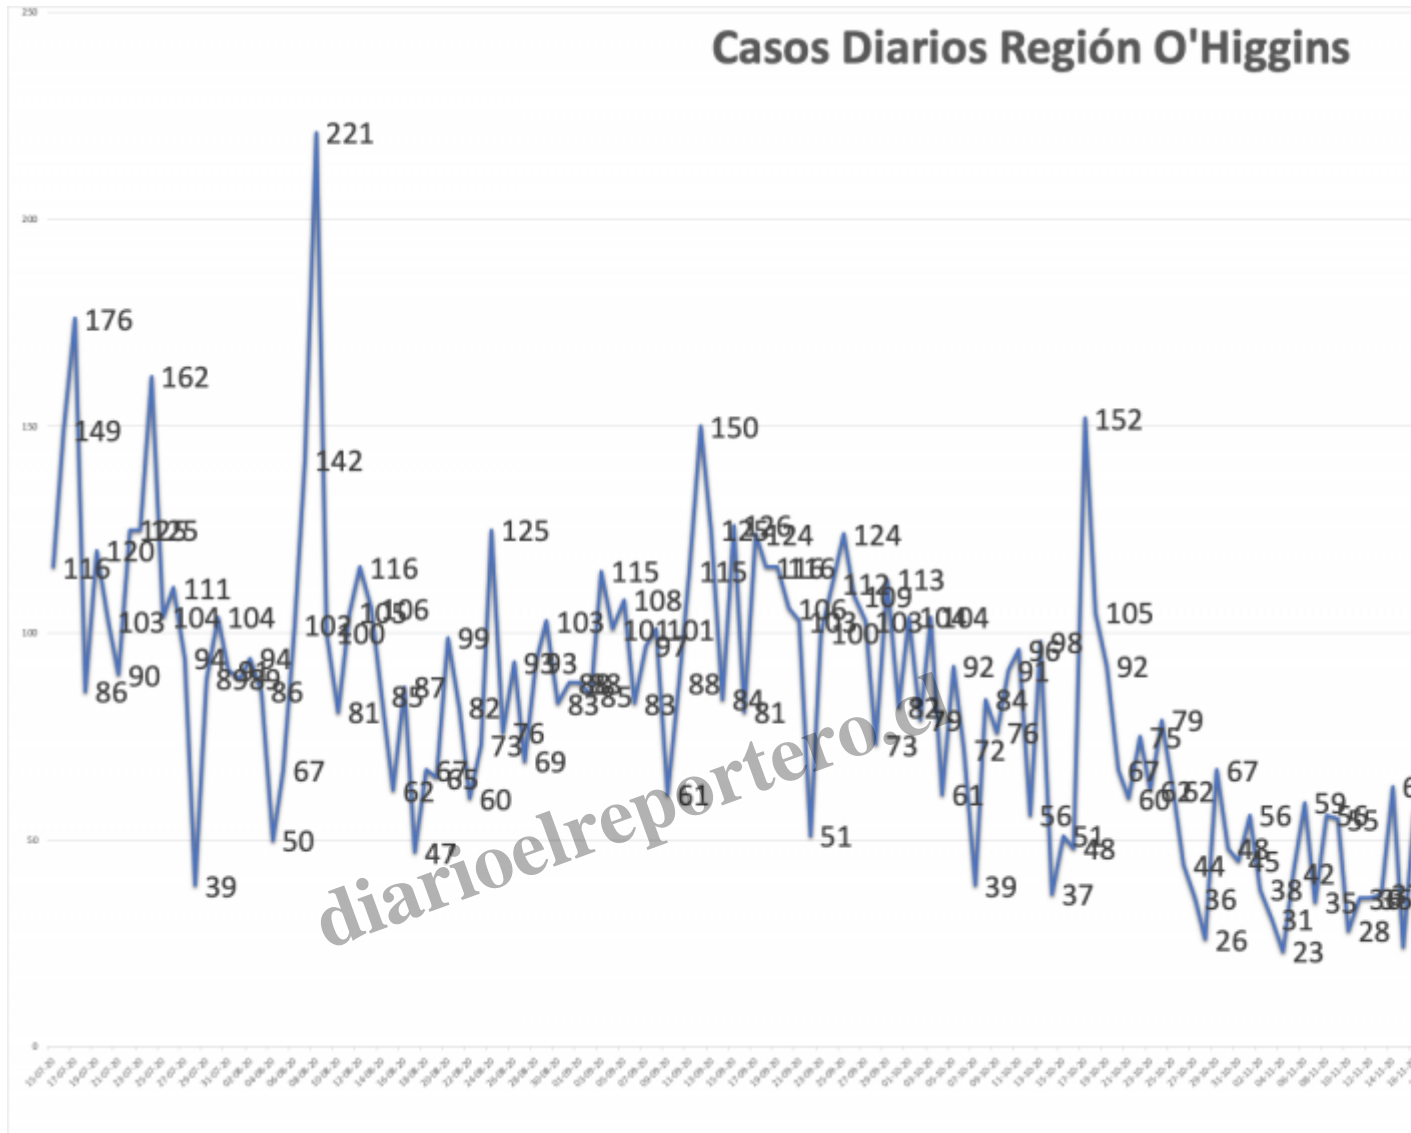

PICHILEMU: RESUMEN COVID-19

Description

CIERRE AL 12/01/2021

CASOS ACTIVOS: 17
CASOS TOTALES: 183
FALLECIDOS: 14

diarioelreportero.cl

Category

1. Noticias

Date Created