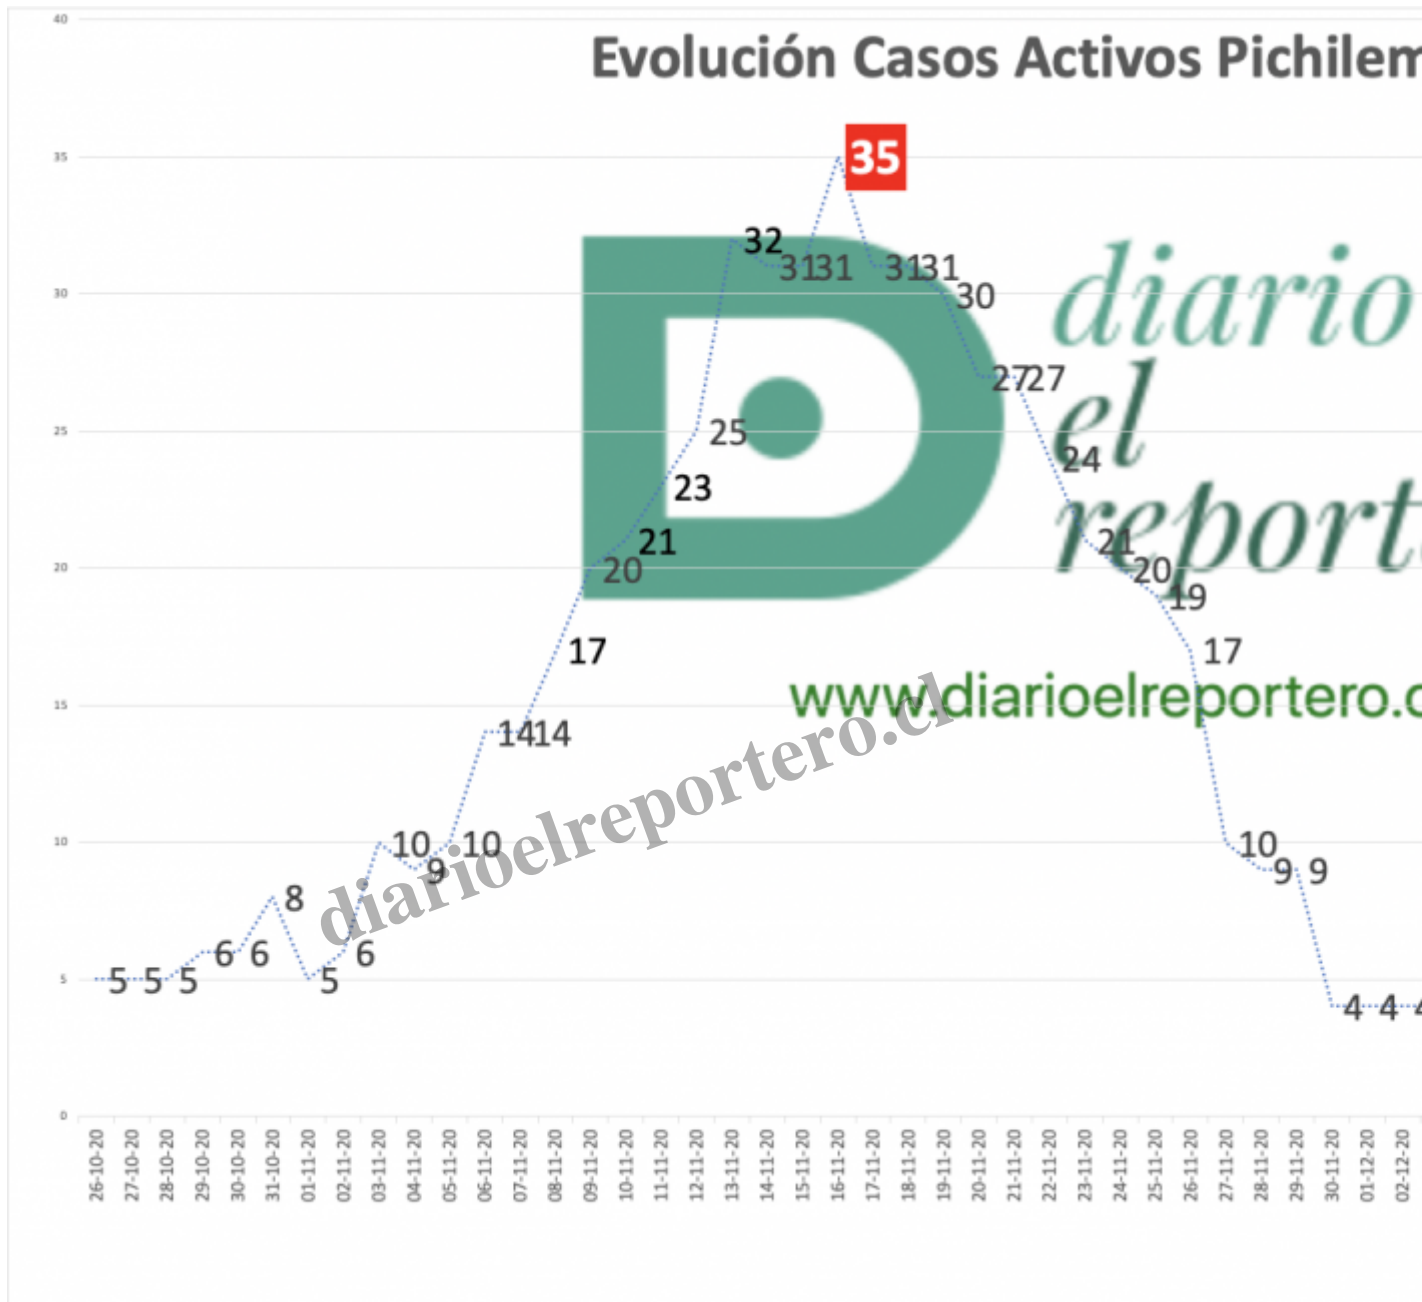

REPORTE COVID-19 PICHILEMU

Description

diarioelreportero.cl

Casos Diarios Región O'Higgins

Category

1. Noticias

Date Created

2020/12/20