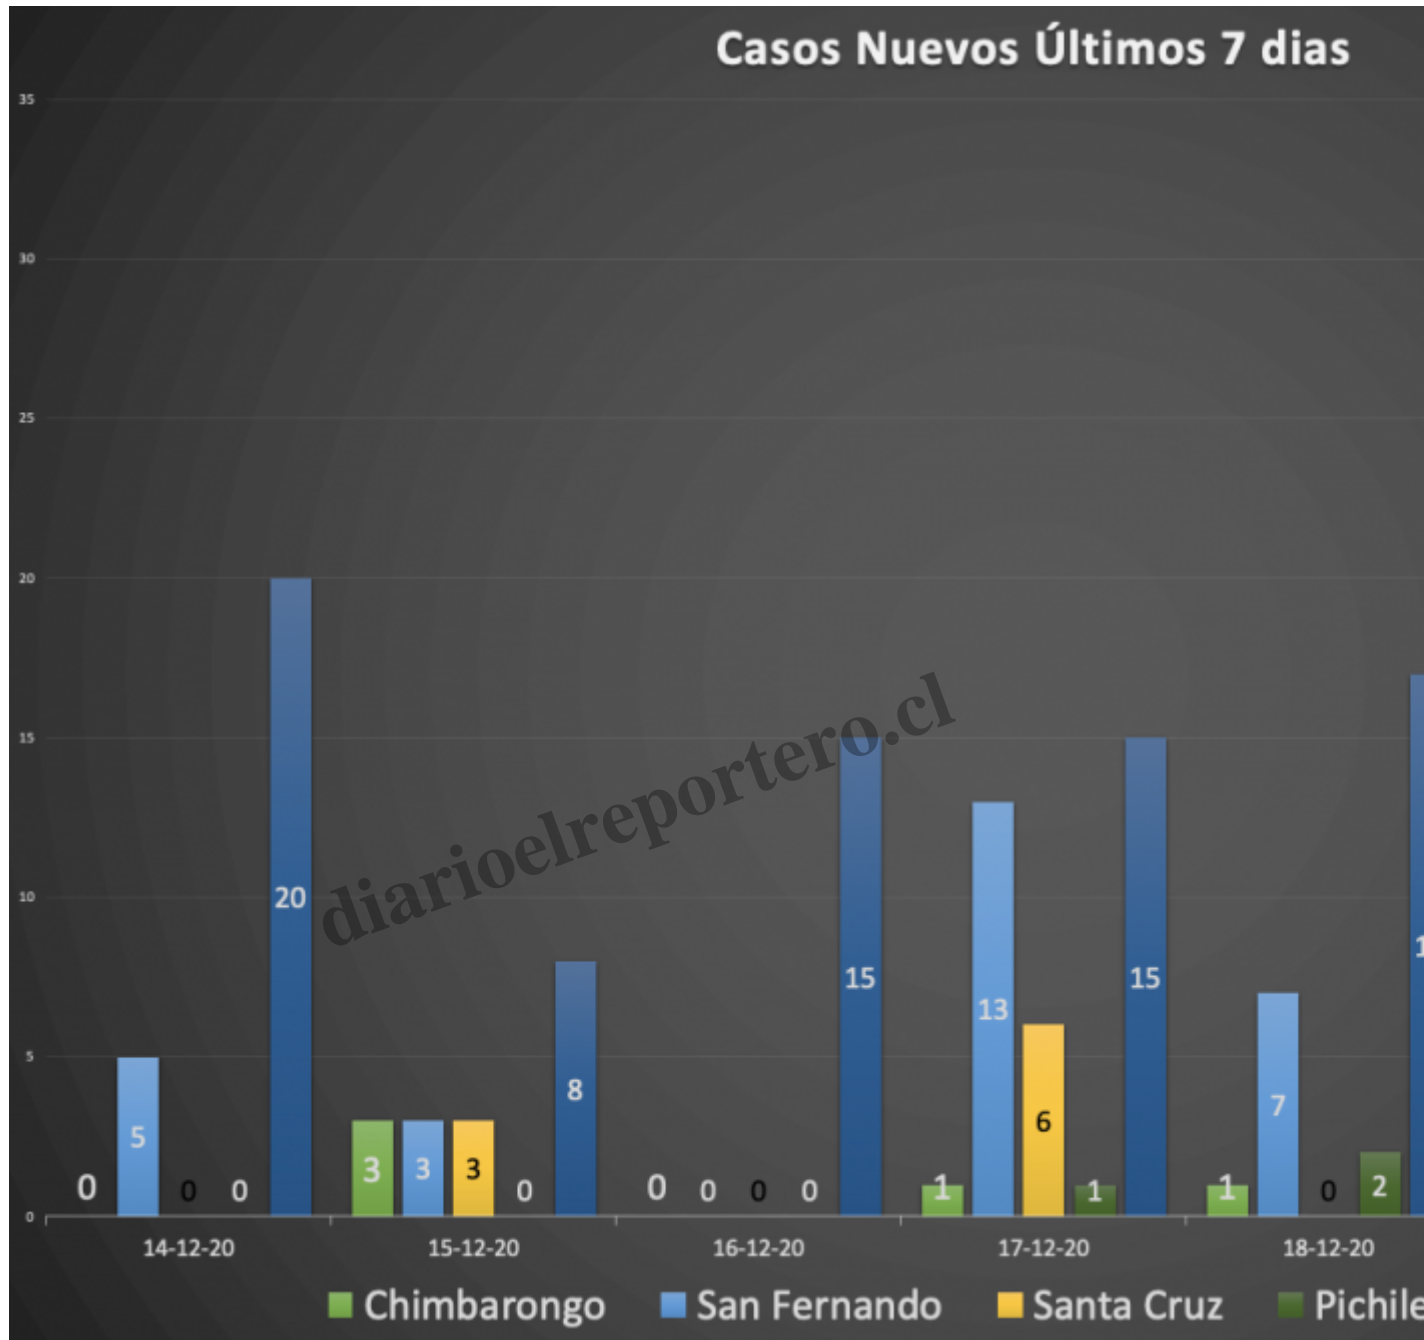

REPORTE COVID-19 PICHILEMU

Description

diarioelreportero.cl

Casos Diarios Región O'Higgins

Category

1. Noticias

Date Created

2020/12/20