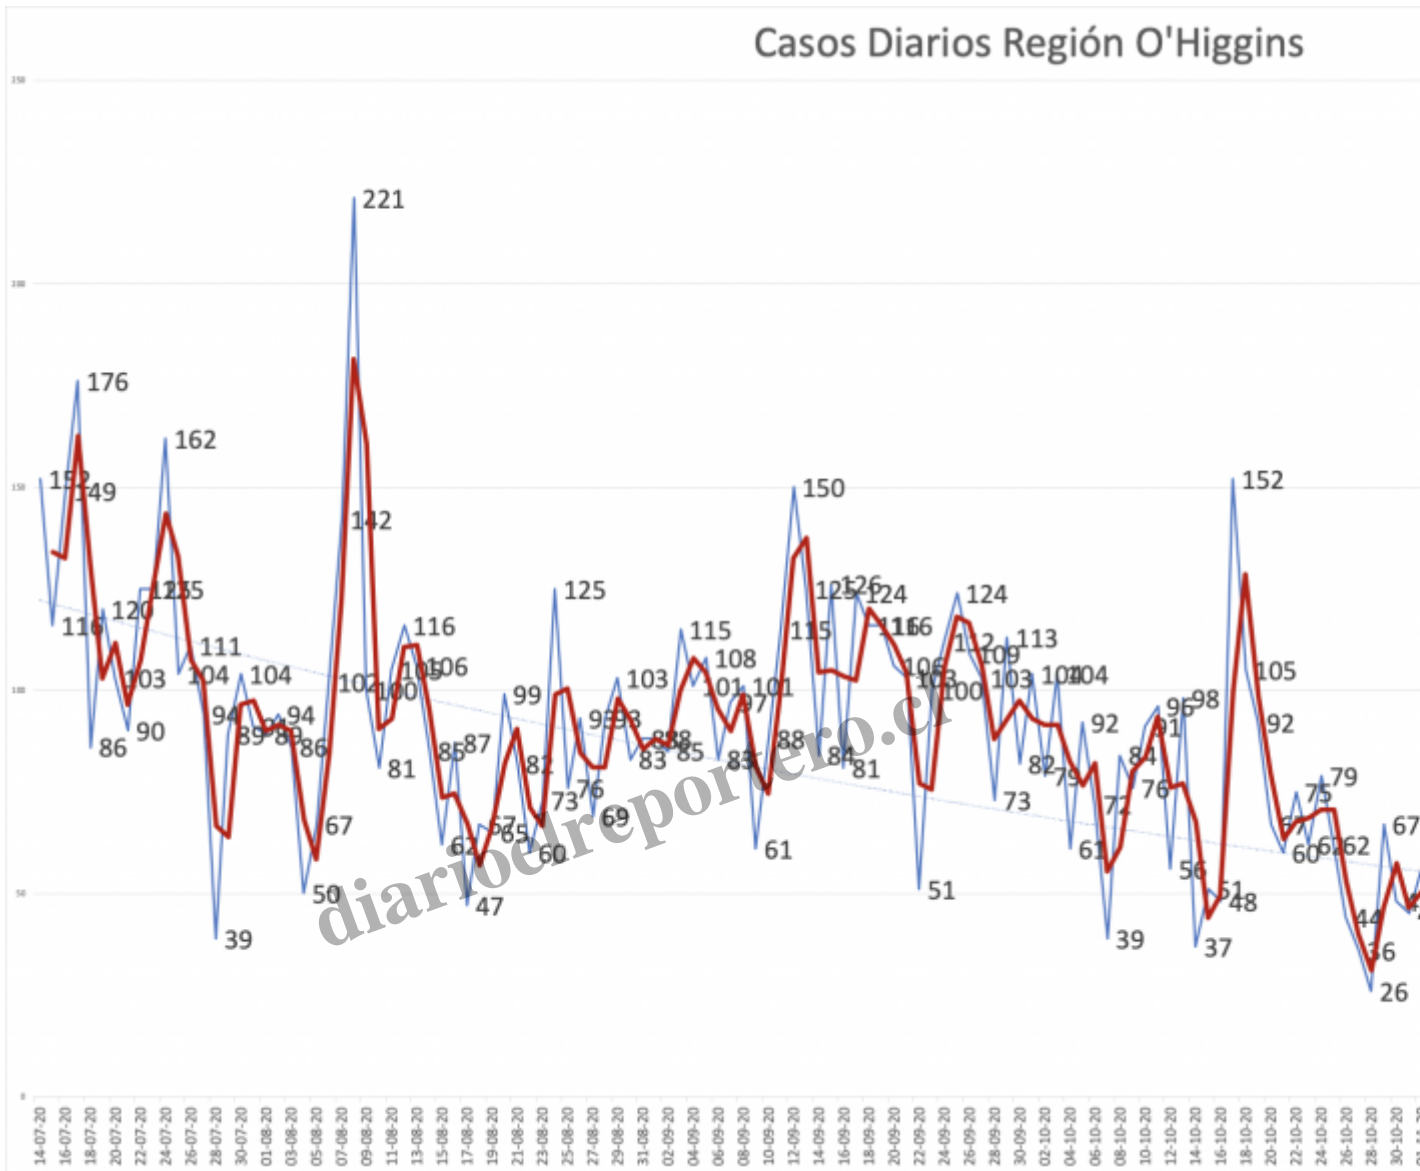

REPORTE COVID-19 PICHILEMU

Description

diarioelreportero.cl

Casos Diarios Región O'Higgins

Category

1. Noticias

Date Created

2020/12/20