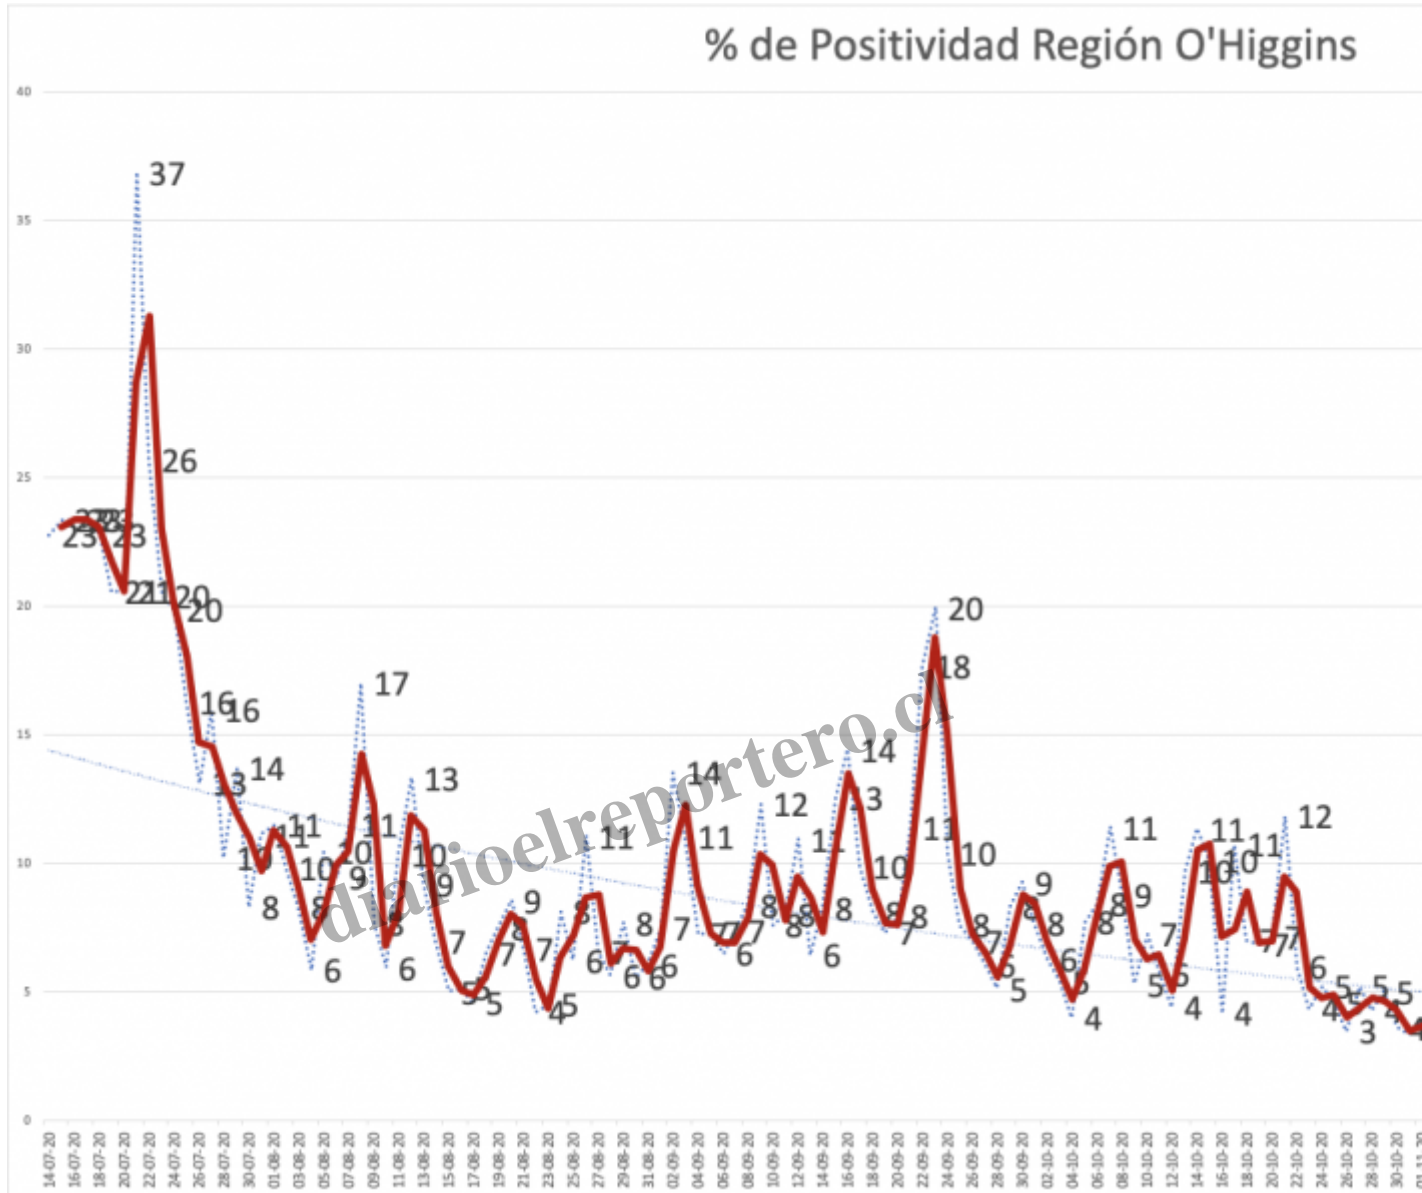

REPORTE COVID-19 PICHILEMU

Description

diarioelreportero.cl

Casos Diarios Región O'Higgins

Category

1. Noticias

Date Created

2020/12/20