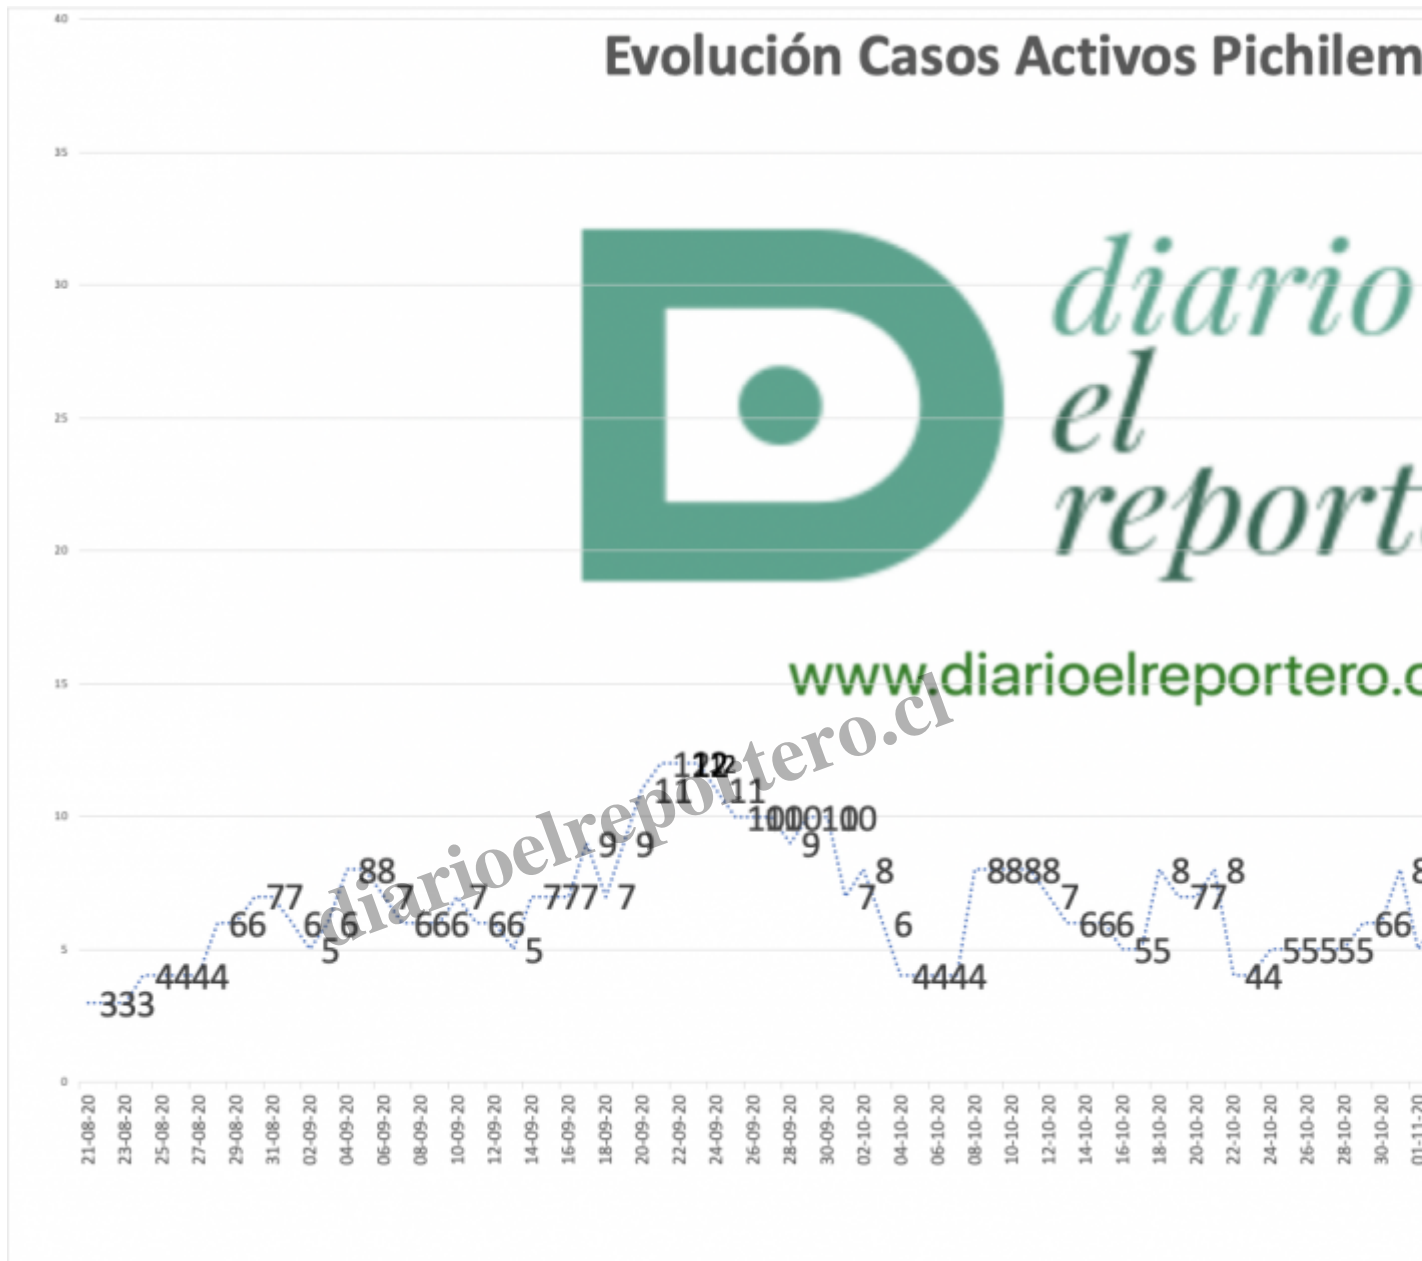

REPORTE COVID-19 PICHILEMU

Description

diarioelreportero.cl

Category

1. Noticias

Date Created

2020/12/05

Author