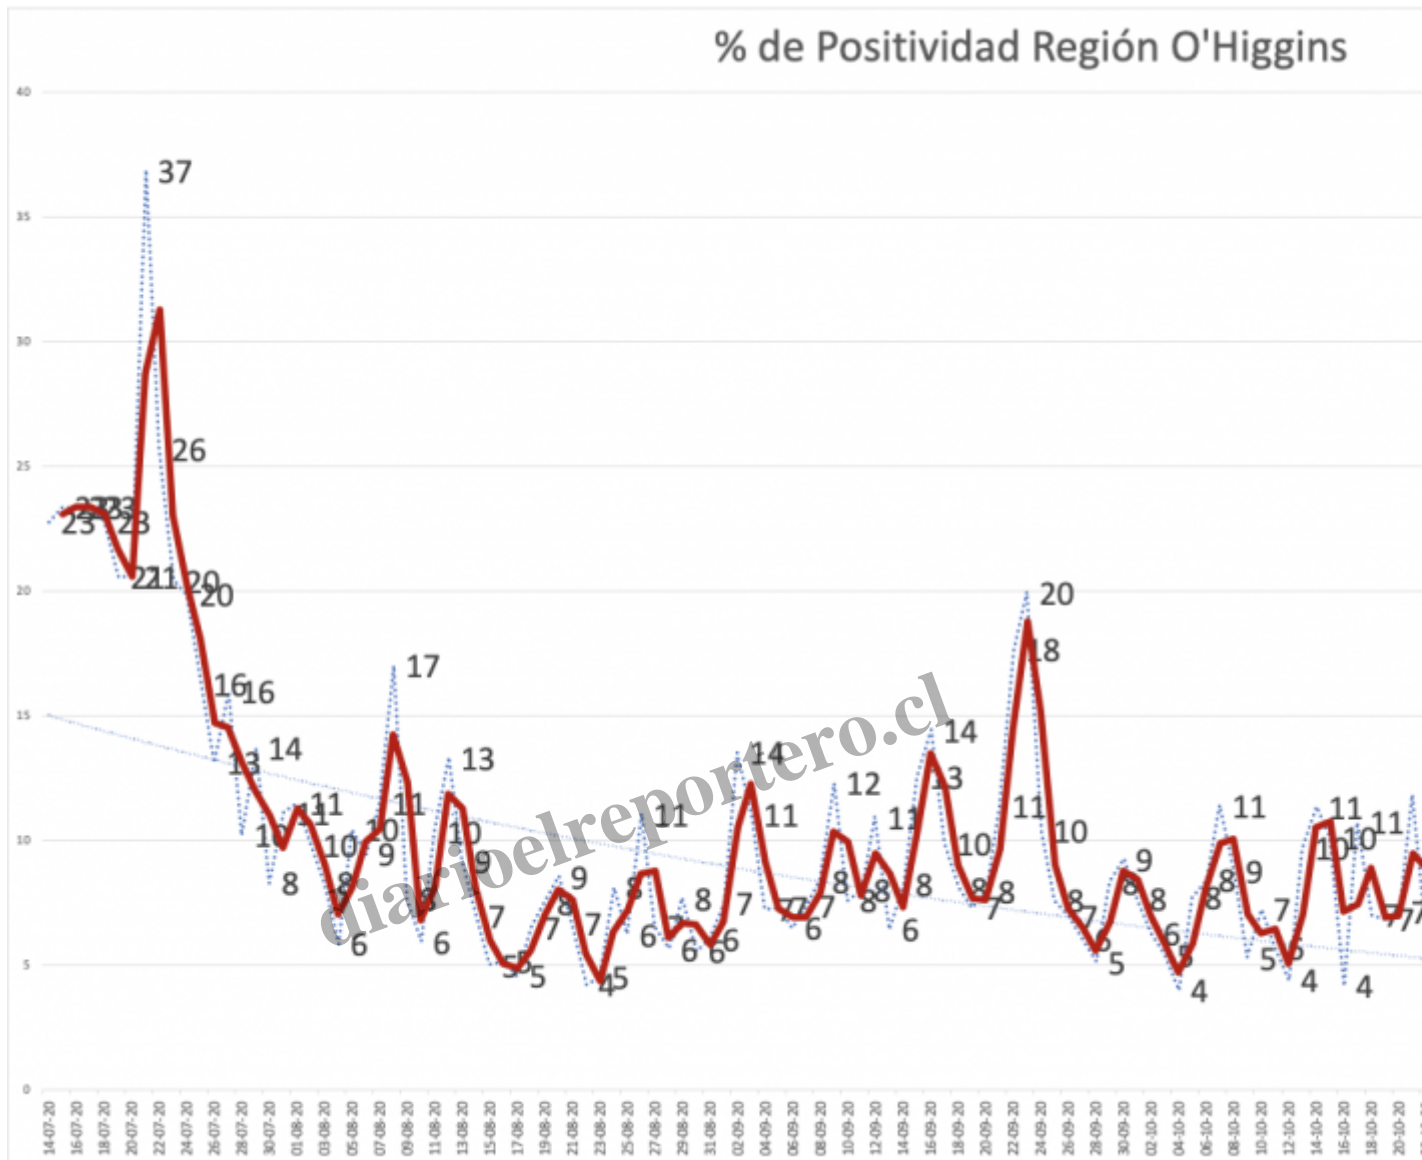

REPORTE COVID-19 PICHILEMU

Description

diarioelreportero.cl

Category

1. Noticias

Date Created

2020/12/05

Author