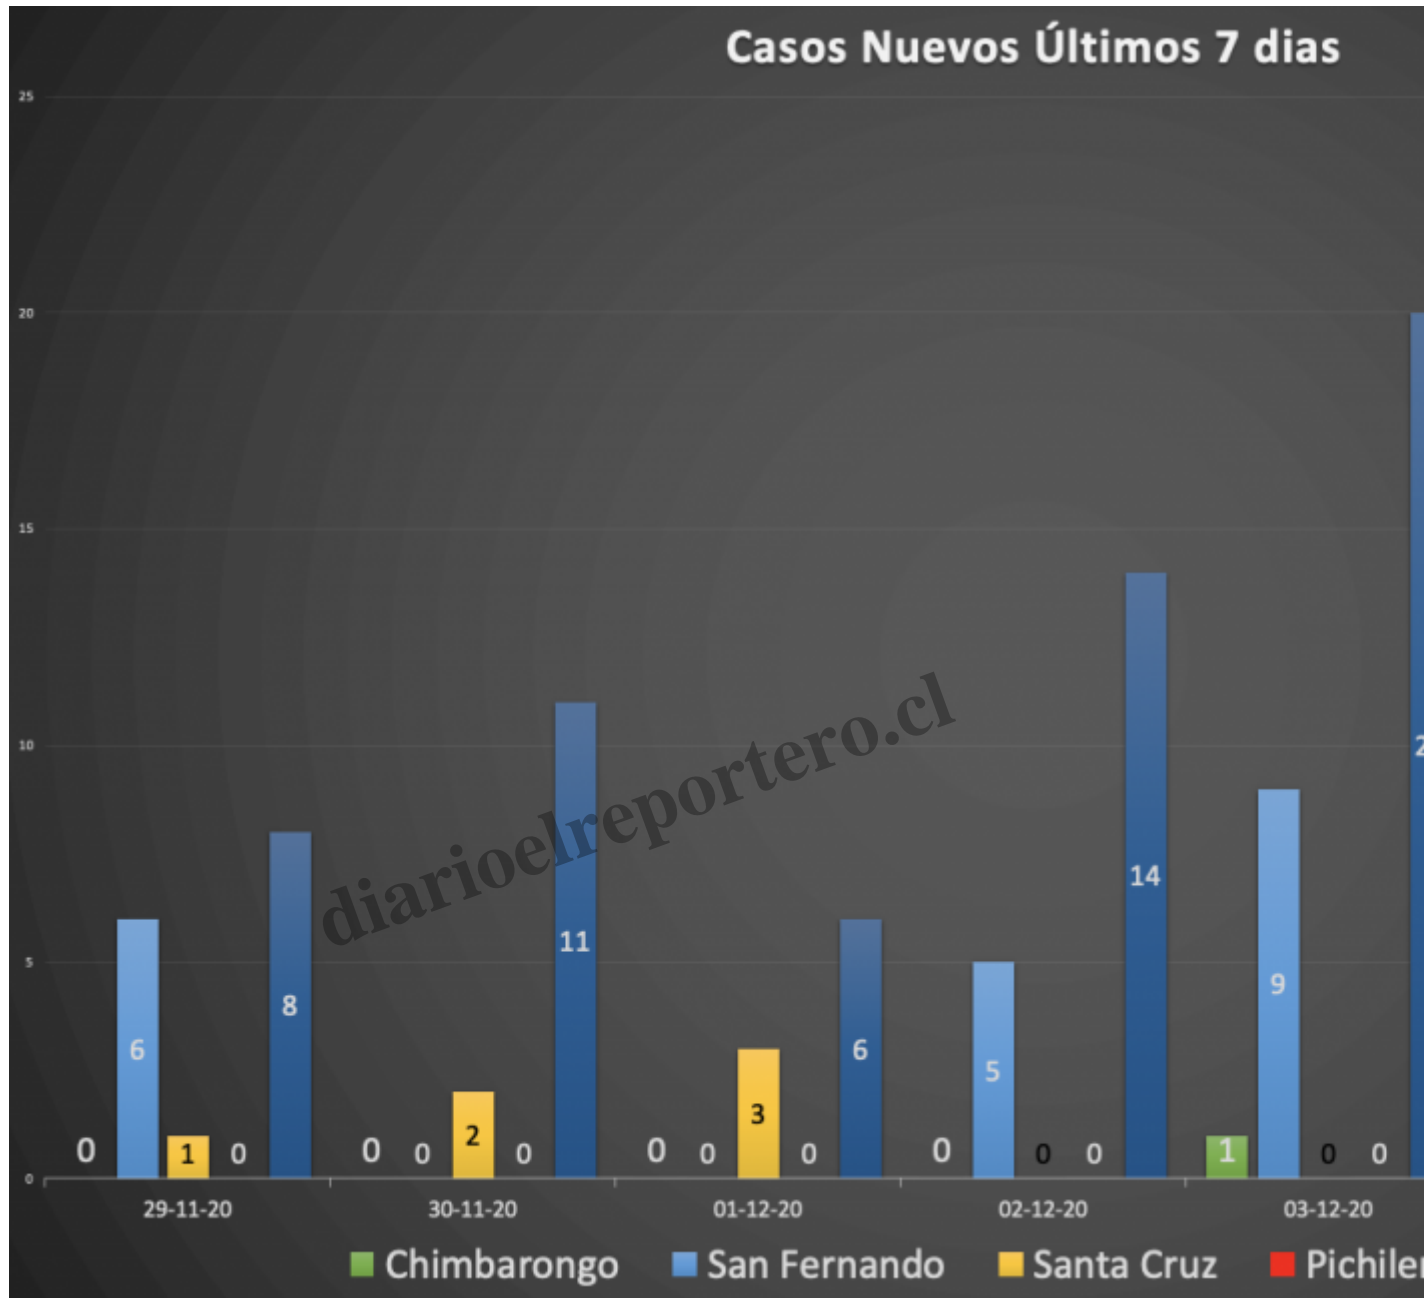

REPORTE COVID-19 PICHILEMU

Description

diarioelreportero.cl

Category

1. Noticias

Date Created

2020/12/05

Author