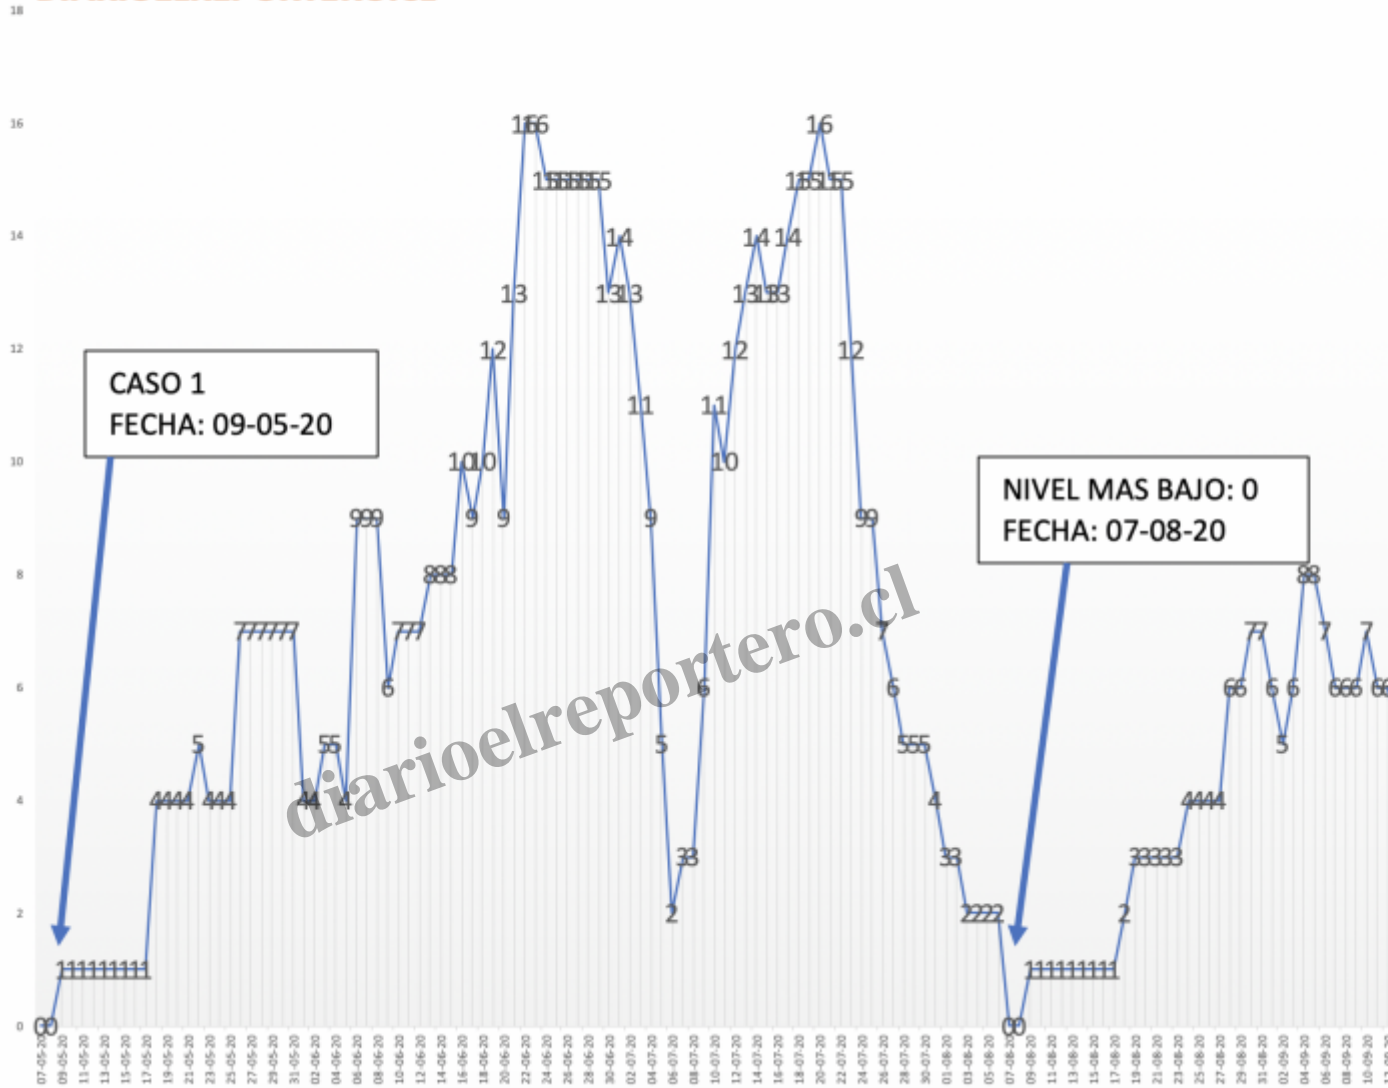

EVOLUCION CASOS ACTIVOS PICHILEMU

DIARIOELREPORTERO.CL

Category

1. Noticias

Date Created

2020/11/09

Author

editor