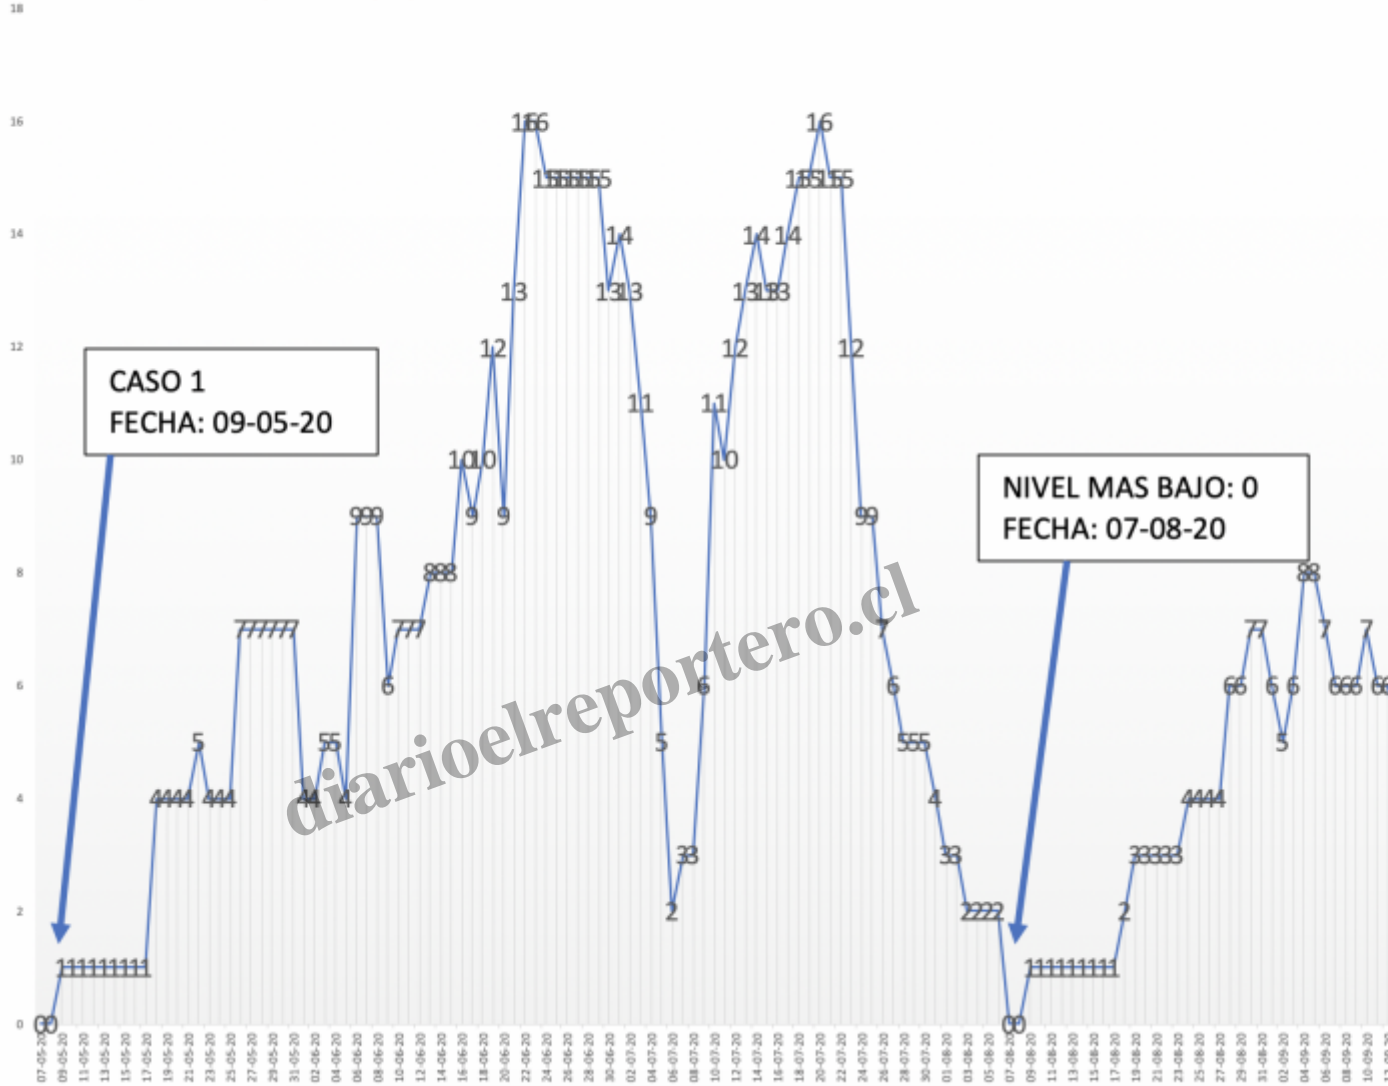

EVOLUCION CASOS ACTIVOS PICHILEMU

DIARIOELREPORTERO.CL

Category

1. Noticias

Date Created

2020/11/09

Author

editor