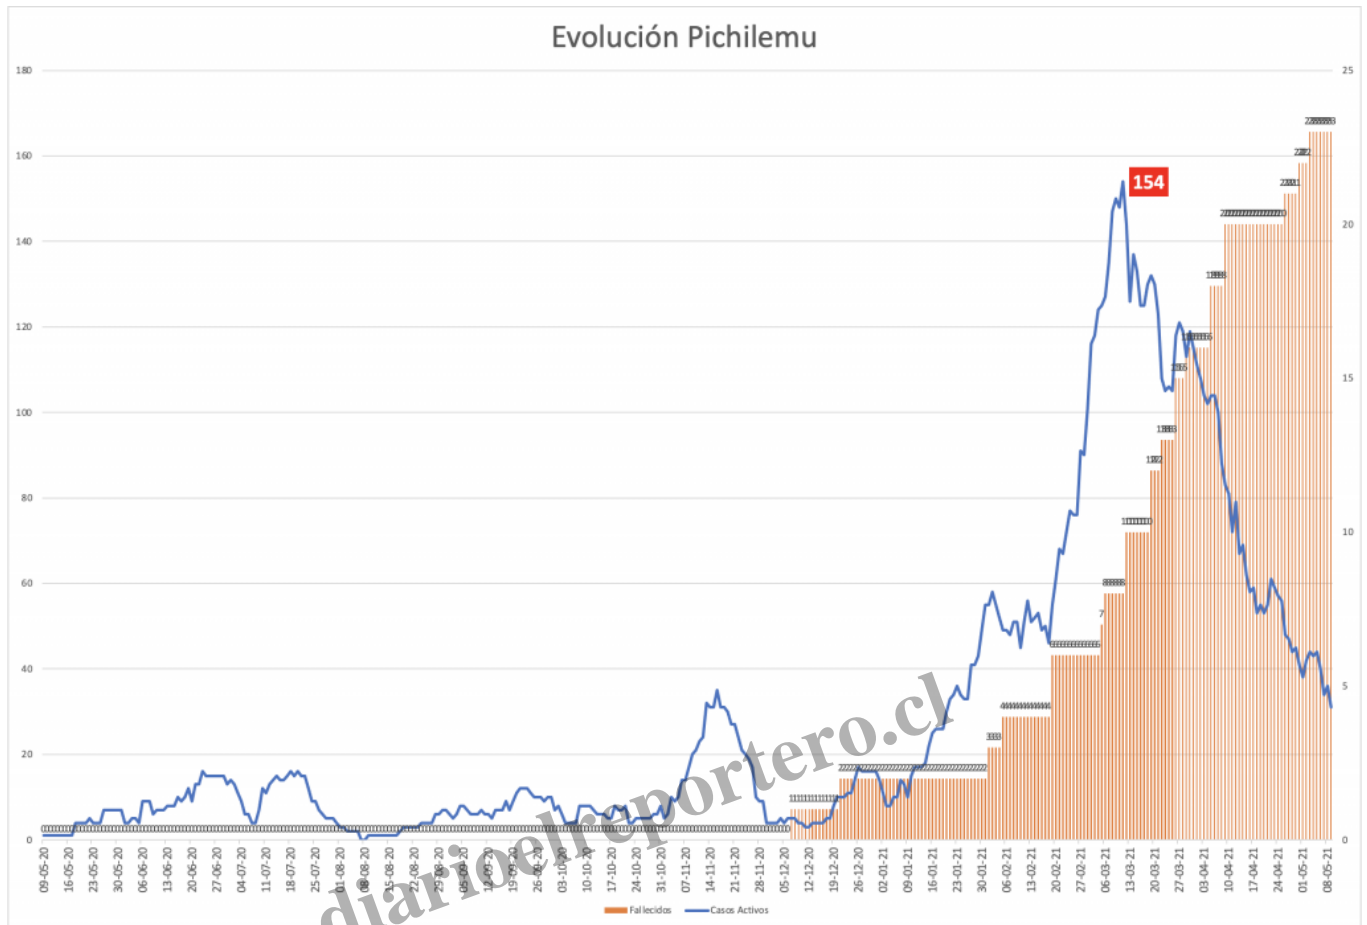

### Description

Pese a que hace pocos días estábamos recién saliendo de Cuarentena, el rápido descenso de los casos a permitido avanzar de fase.

Reporte Covid al 13-05-2021

Casos Activos: 33

Casos Totales: 882

Fallecidos: 24

diarioelreportero.cl