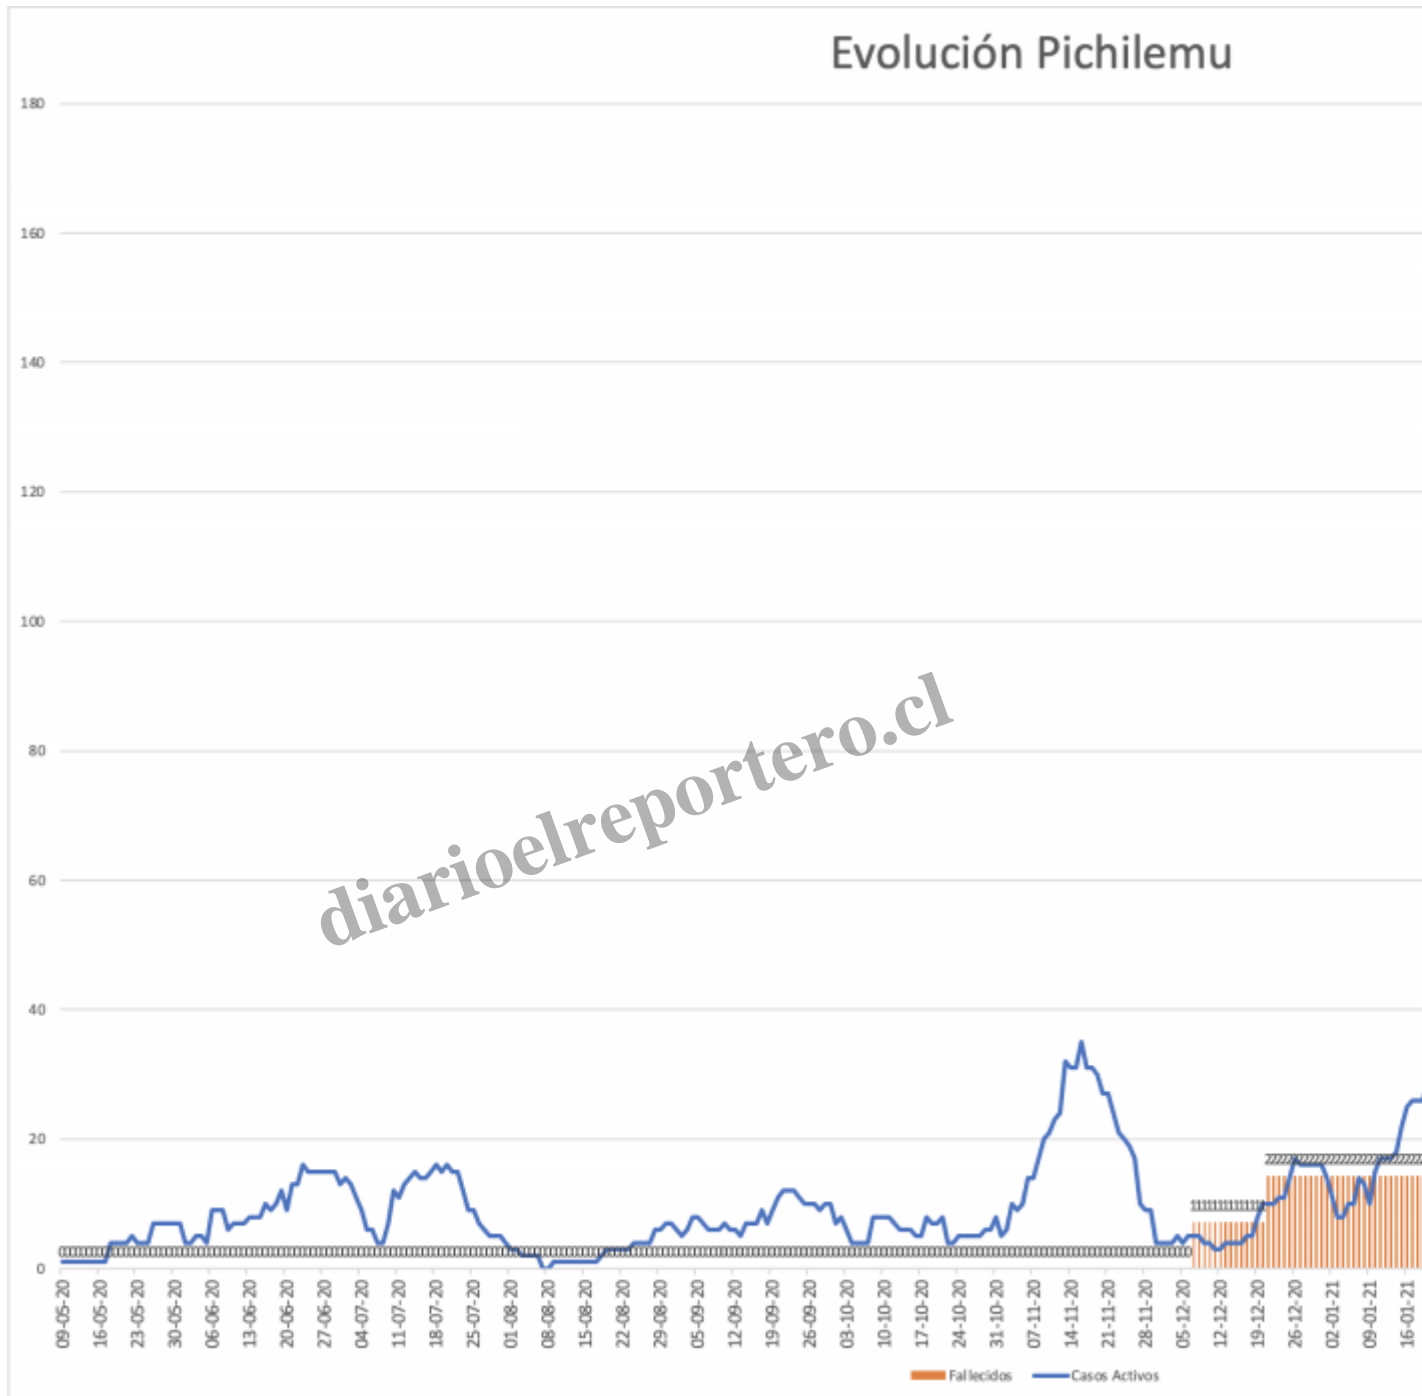

Category

1. Noticias

Date Created

2021/05/10

Author

chelo1