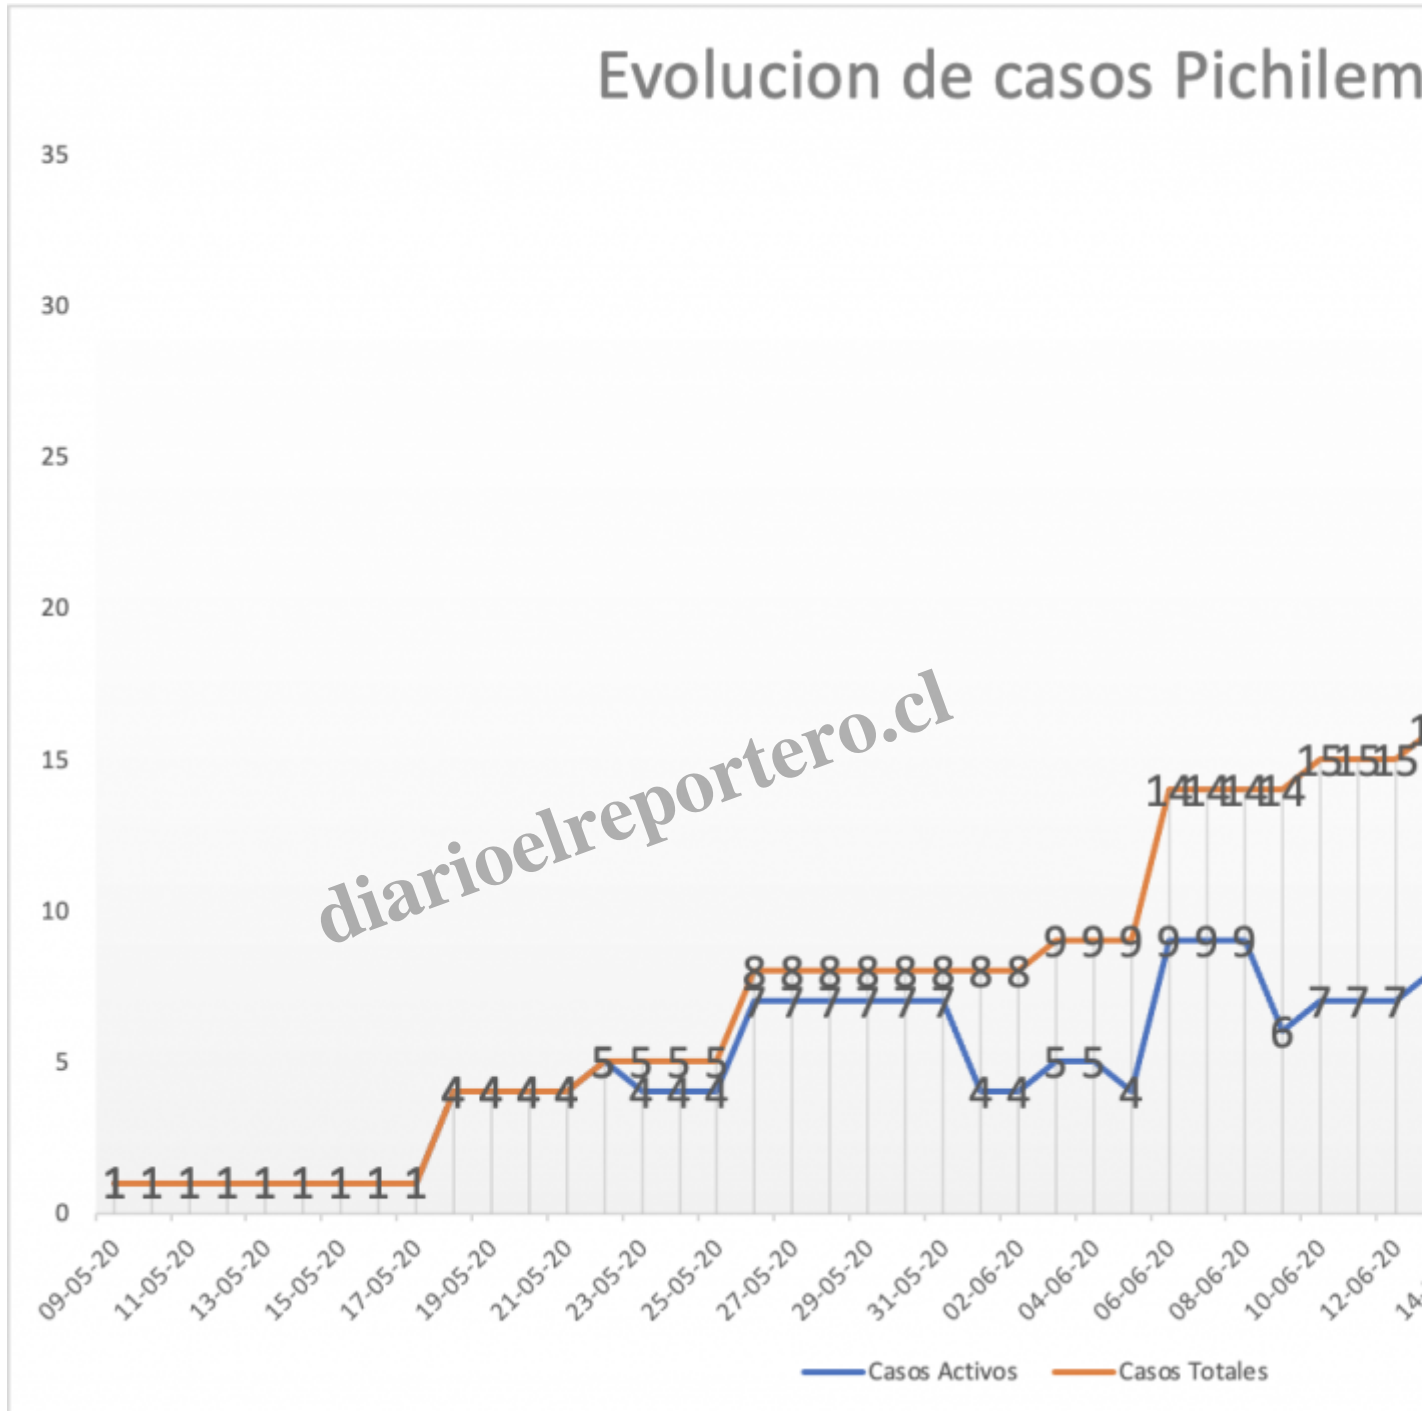

RESUMEN SEMANAL COVID-19

Description

En casi 2 meses desde el primer caso en la Comuna, ya llegamos a la barrera de los 30 casos, afortunadamente sin lamentar fallecimientos.

Resumen Semanal:

Evolucion de casos Pichilemu