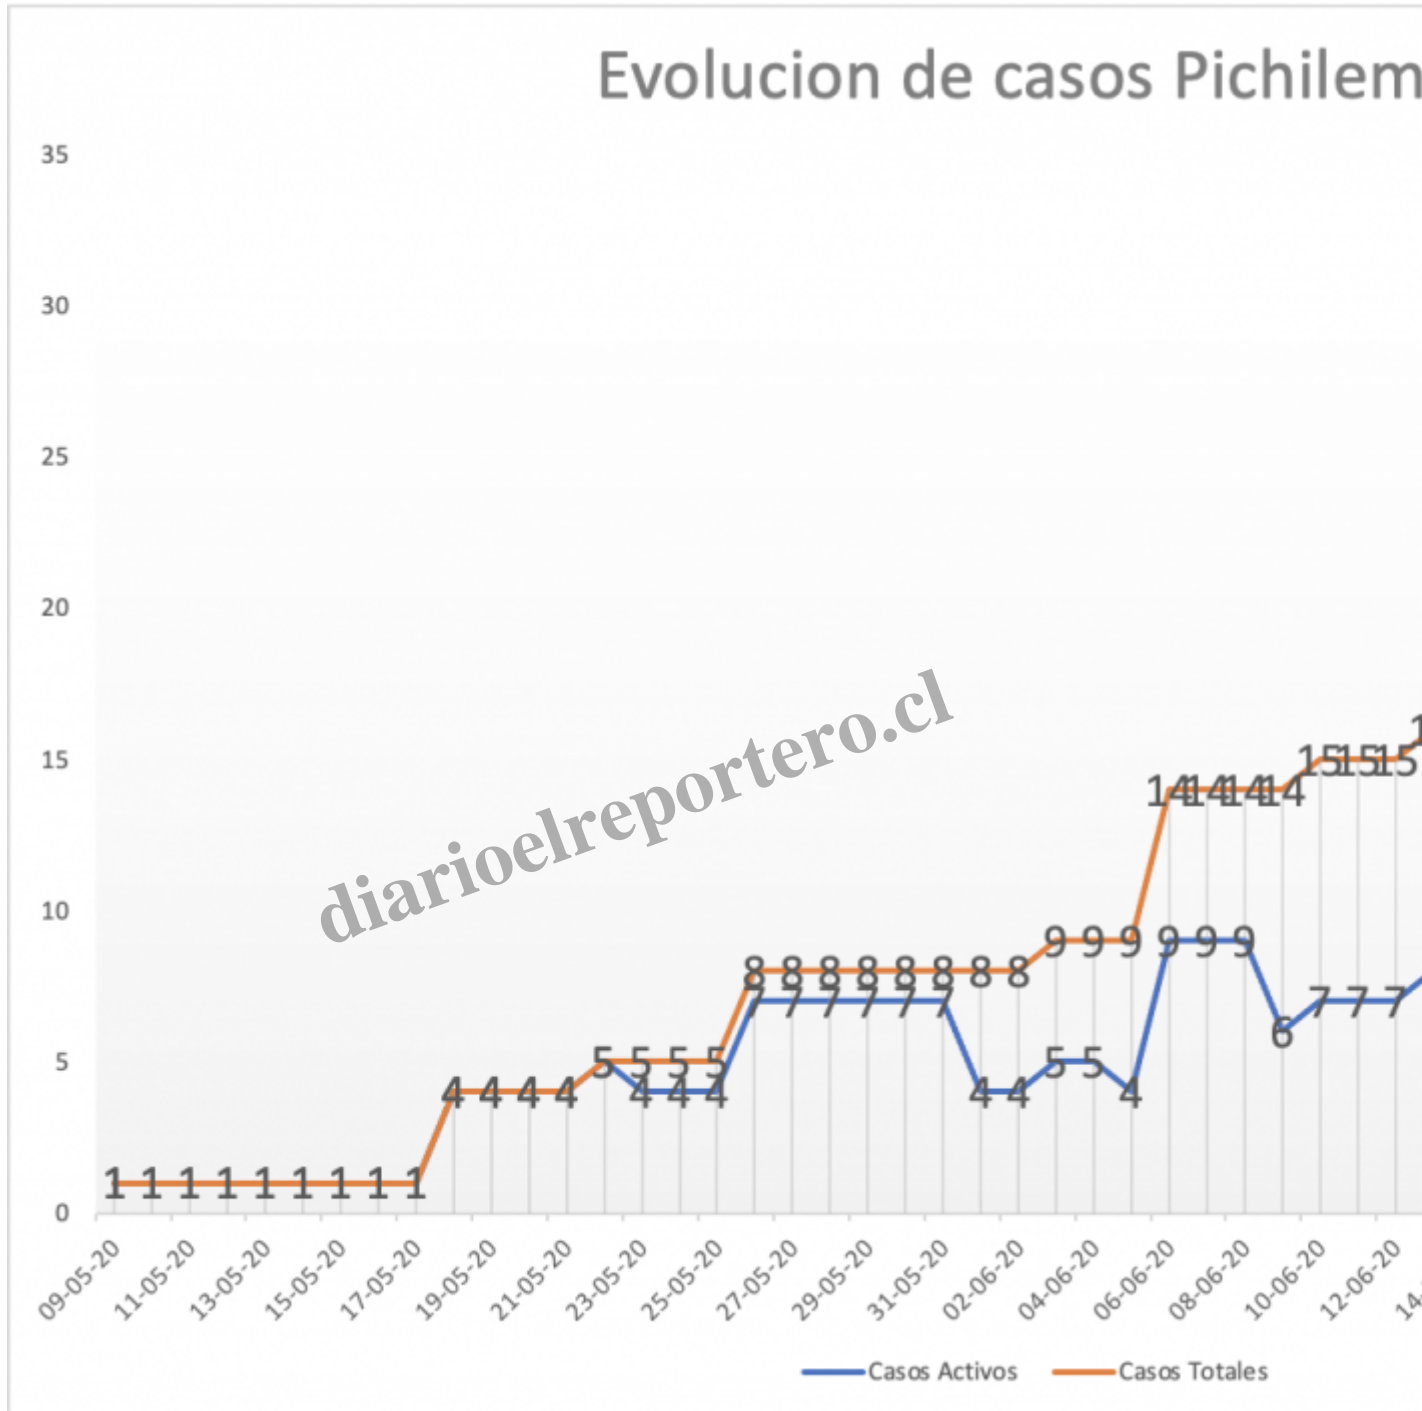

## RESUMEN SEMANAL COVID-19

### Description

En casi 2 meses desde el primer caso en la Comuna, ya llegamos a la barrera de los 30 casos, afortunadamente sin lamentar fallecimientos.

Resumen Semanal:

## Evolucion de casos Pichilem