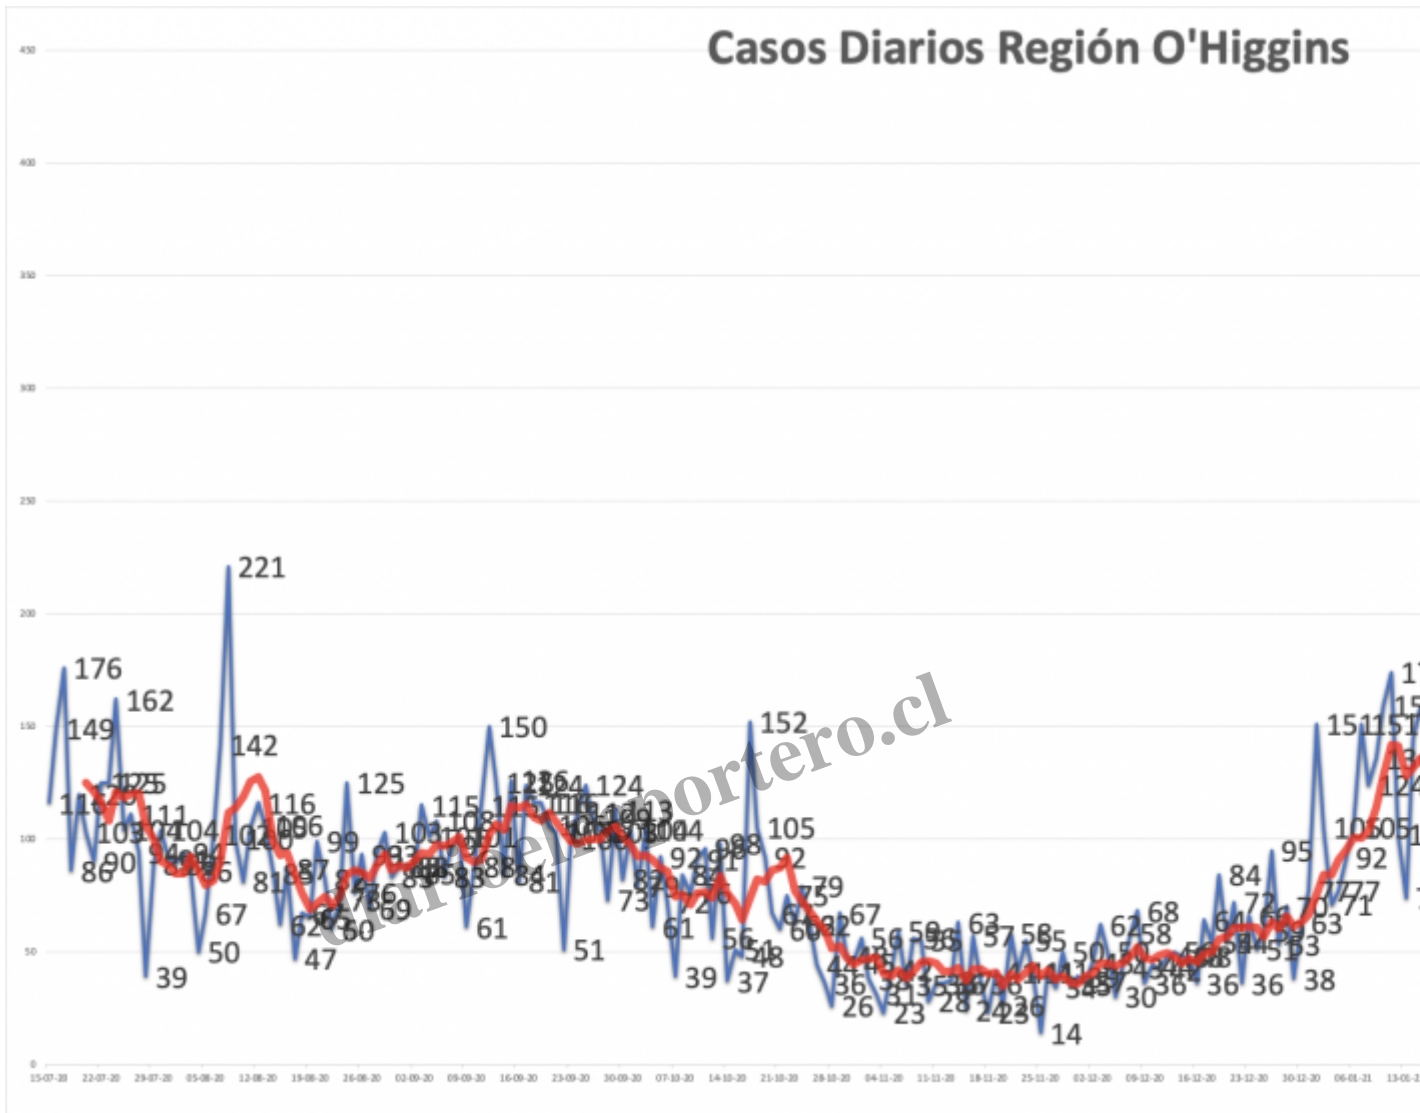

PICHILEMU: COMUNA BAJA DE LOS 100 CASOS ACTIVOS

Description

Desde fines de Febrero que Pichilemu se mantenía sobre los 100 casos activos, desde las ultimas 2 semanas se ha mostrado una leve tendencia a la baja.

El escenario en la región lamentablemente no es mejor, 23 de las 33 comunas se encuentran en cuarentena total, 7 en fase de transición y solo 3 en fase de preparación

Evolución Casos Activos Pichilemu

Casos Diarios Región O'Higgins