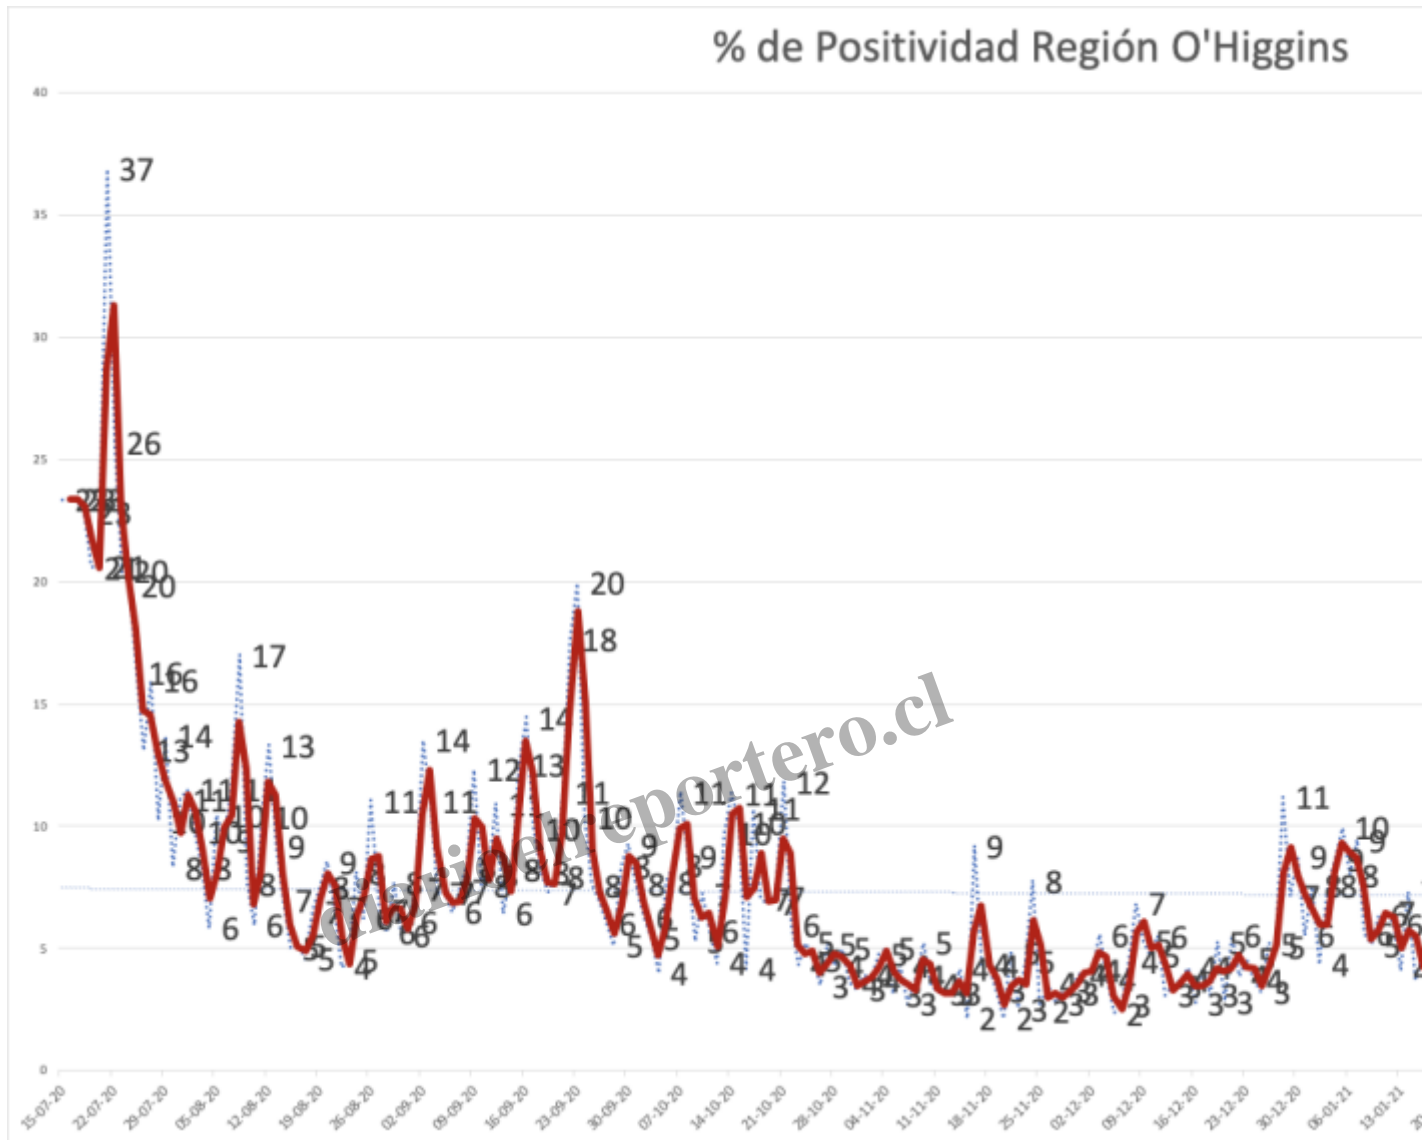

PICHILEMU: COMUNA BAJA DE LOS 100 CASOS ACTIVOS

Description

Desde fines de Febrero que Pichilemu se mantenía sobre los 100 casos activos, desde las ultimas 2 semanas se ha mostrado una leve tendencia a la baja.

El escenario en la región lamentablemente no es mejor, 23 de las 33 comunas se encuentran en cuarentena total, 7 en fase de transición y solo 3 en fase de preparación

Evolución Casos Activos Pichilemu

Casos Diarios Región O'Higgins