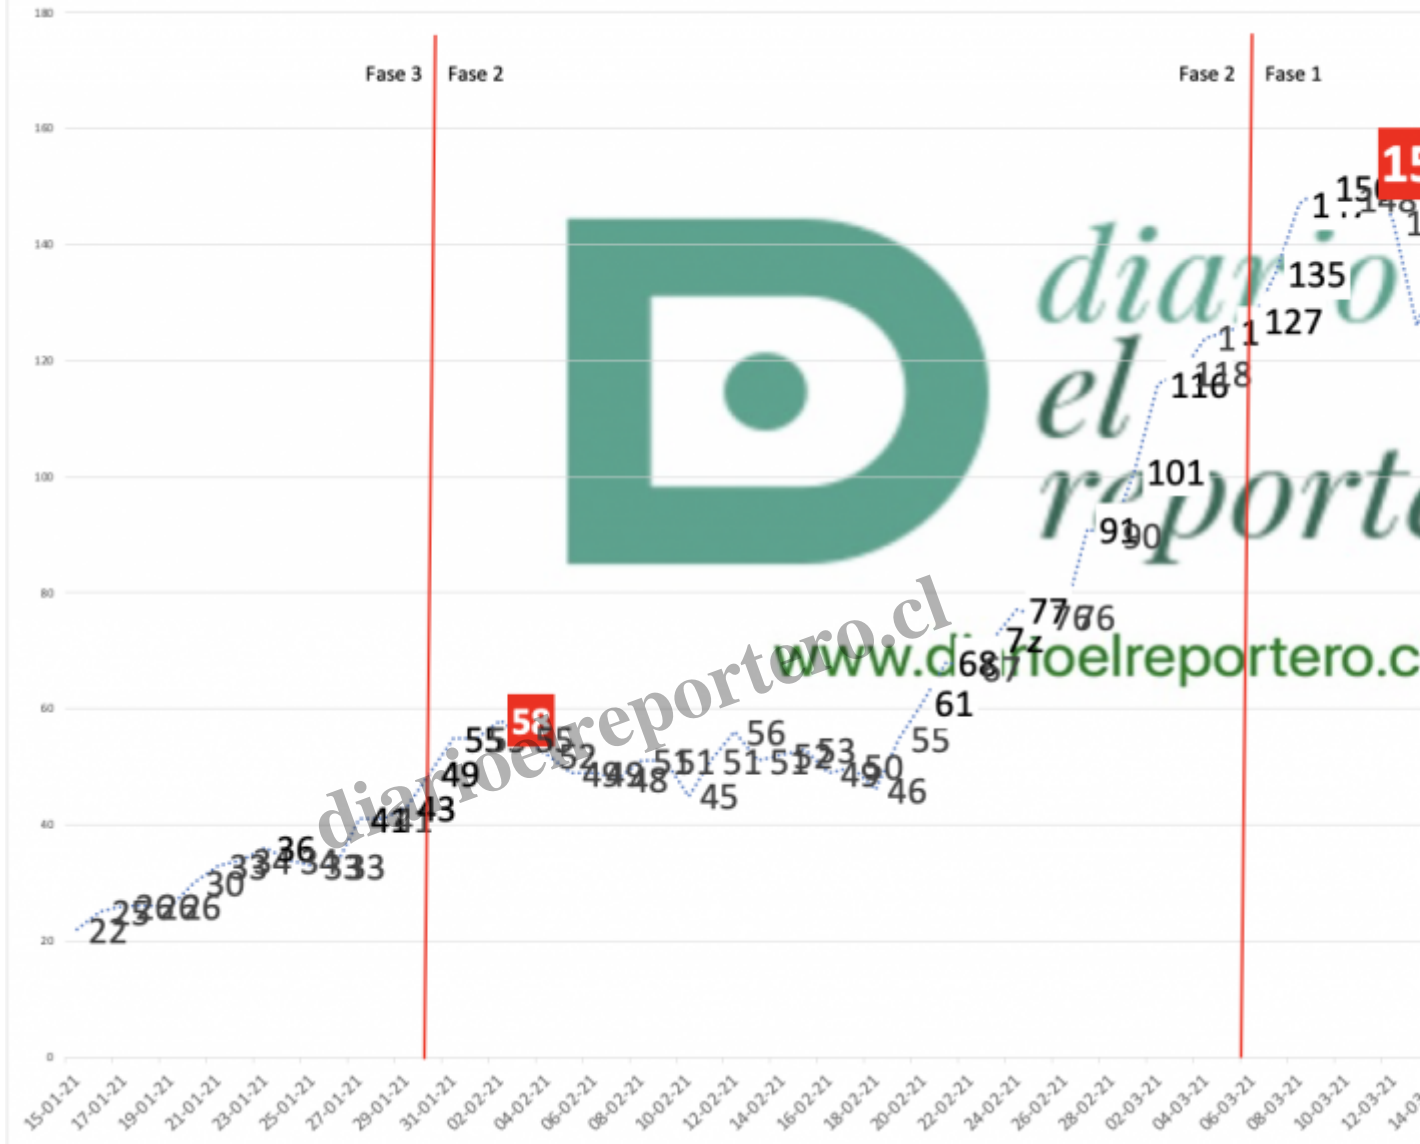

PICHILEMU: COMUNA BAJA DE LOS 100 CASOS ACTIVOS

Description

Desde fines de Febrero que Pichilemu se mantenía sobre los 100 casos activos, desde las ultimas 2 semanas se ha mostrado una leve tendencia a la baja.

El escenario en la región lamentablemente no es mejor, 23 de las 33 comunas se encuentran en cuarentena total, 7 en fase de transición y solo 3 en fase de preparación

Evolución Casos Activos Pichilemu

Casos Diarios Región O'Higgins