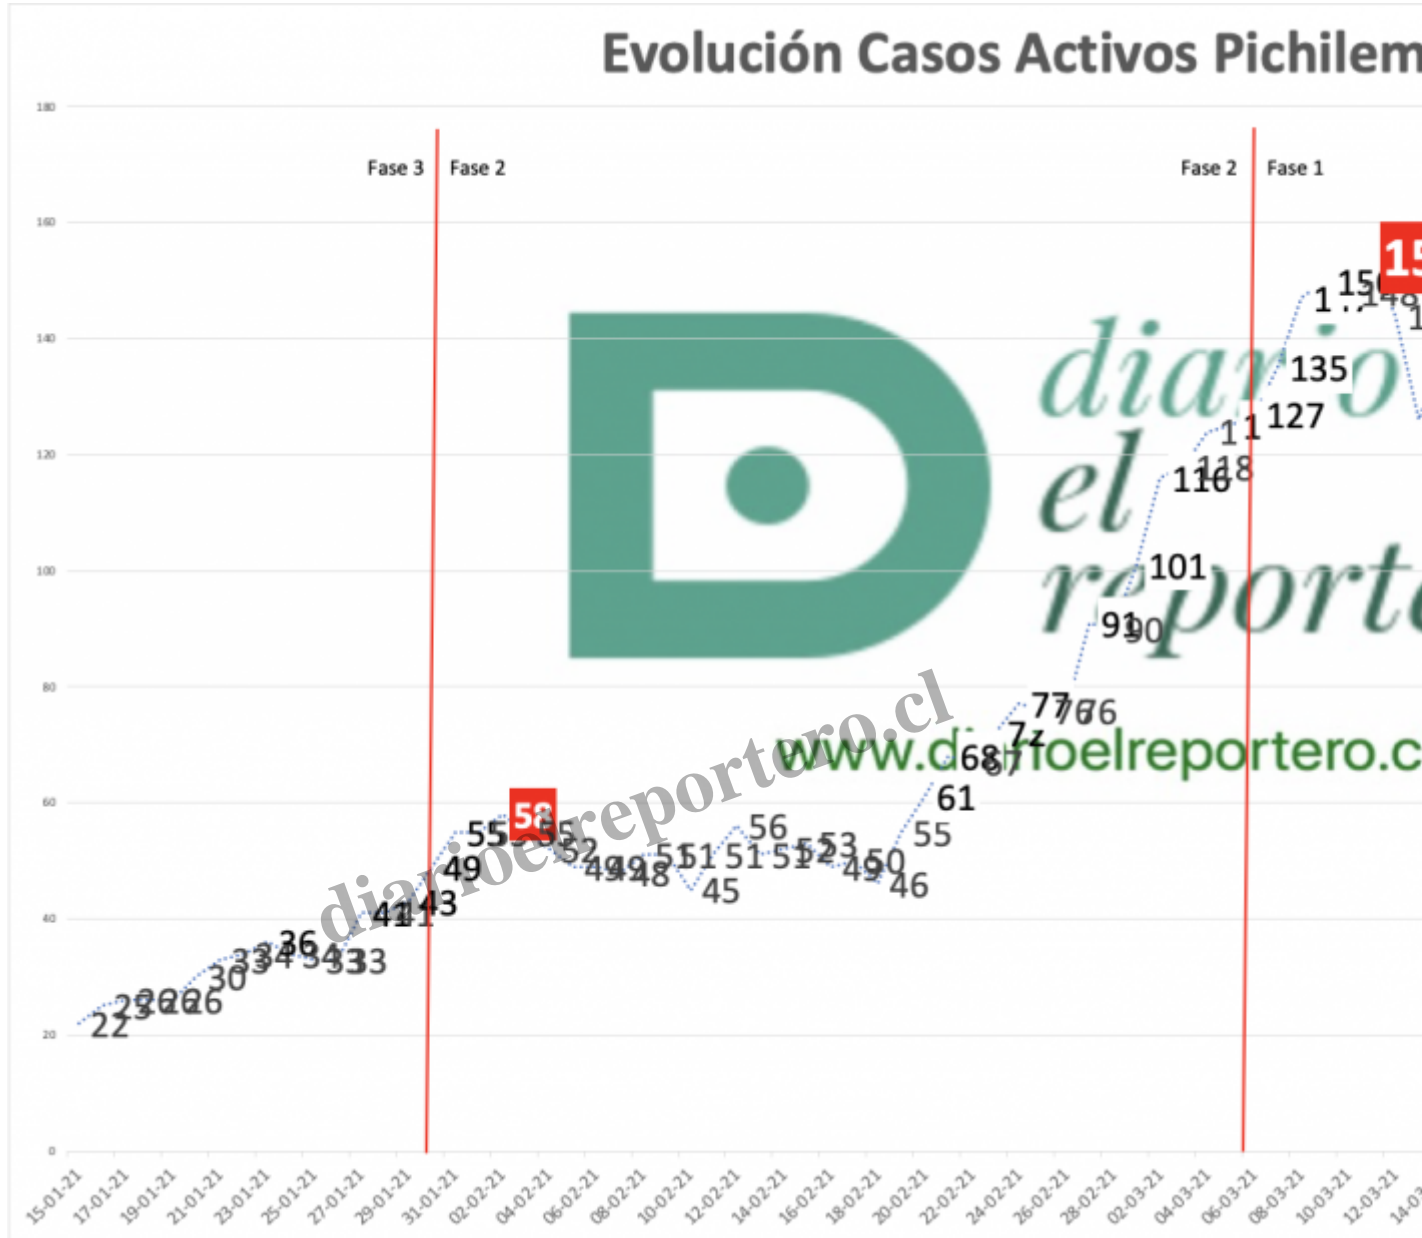

PICHILEMU: COMUNA BAJA DE LOS 100 CASOS ACTIVOS

Description

Desde fines de Febrero que Pichilemu se mantenía sobre los 100 casos activos, desde las ultimas 2 semanas se ha mostrado una leve tendencia a la baja.

El escenario en la región lamentablemente no es mejor, 23 de las 33 comunas se encuentran en cuarentena total, 7 en fase de transición y solo 3 en fase de preparación

Evolución Casos Activos Pichilemu

Casos Diarios Región O'Higgins

Category

- 1. Noticias
- 2. twitter

Date Created

2021/04/08

Author

editor