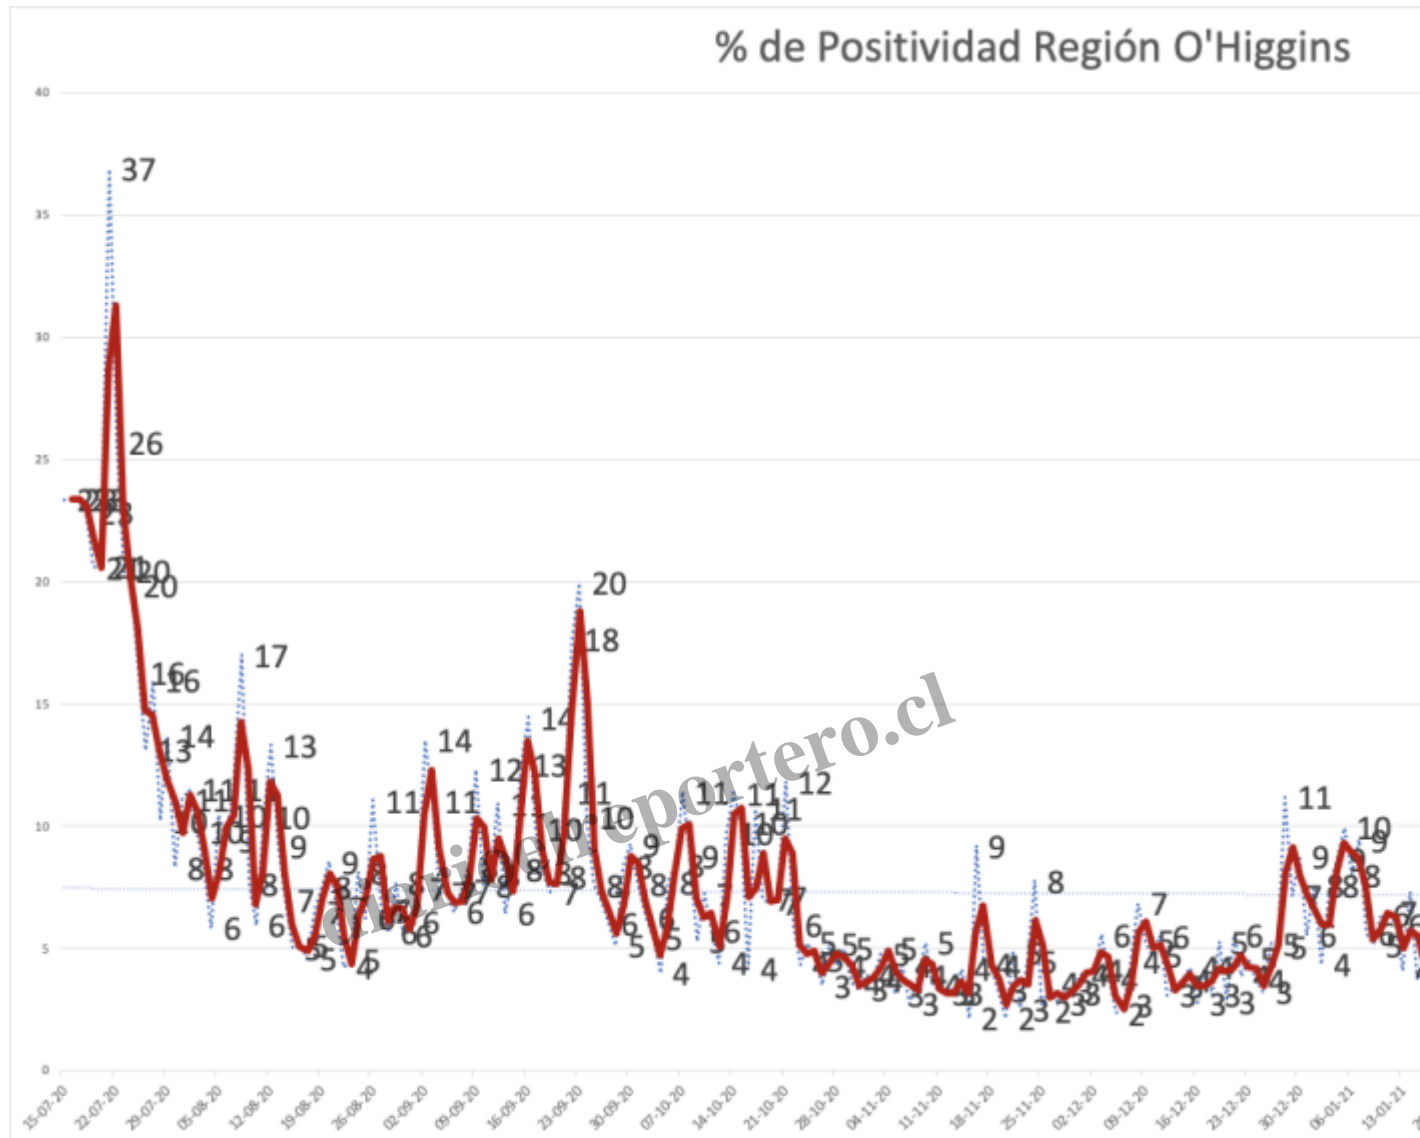

PICHILEMU: COMUNA BAJA DE LOS 100 CASOS ACTIVOS

Description

Desde fines de Febrero que Pichilemu se mantenía sobre los 100 casos activos, desde las ultimas 2 semanas se ha mostrado una leve tendencia a la baja.

El escenario en la región lamentablemente no es mejor, 23 de las 33 comunas se encuentran en cuarentena total, 7 en fase de transición y solo 3 en fase de preparación

Evolución Casos Activos Pichilemu

Casos Diarios Región O'Higgins