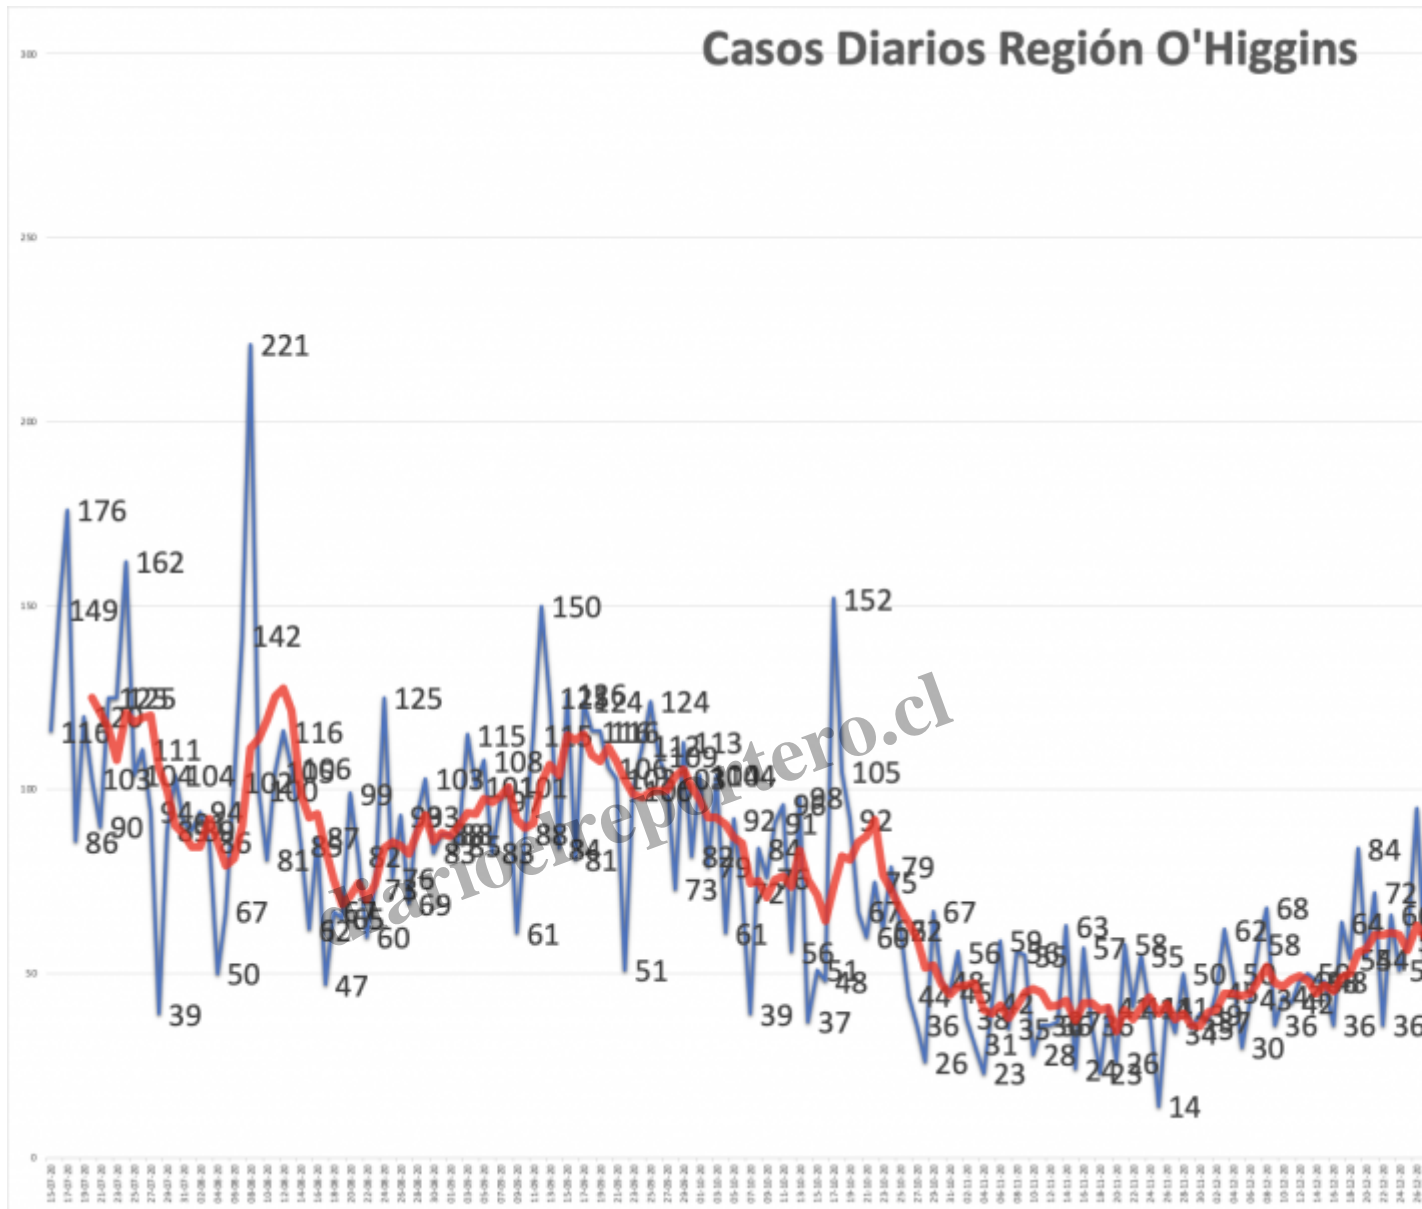

Category

1. twitter

Date Created

2021/03/11

Author

editor