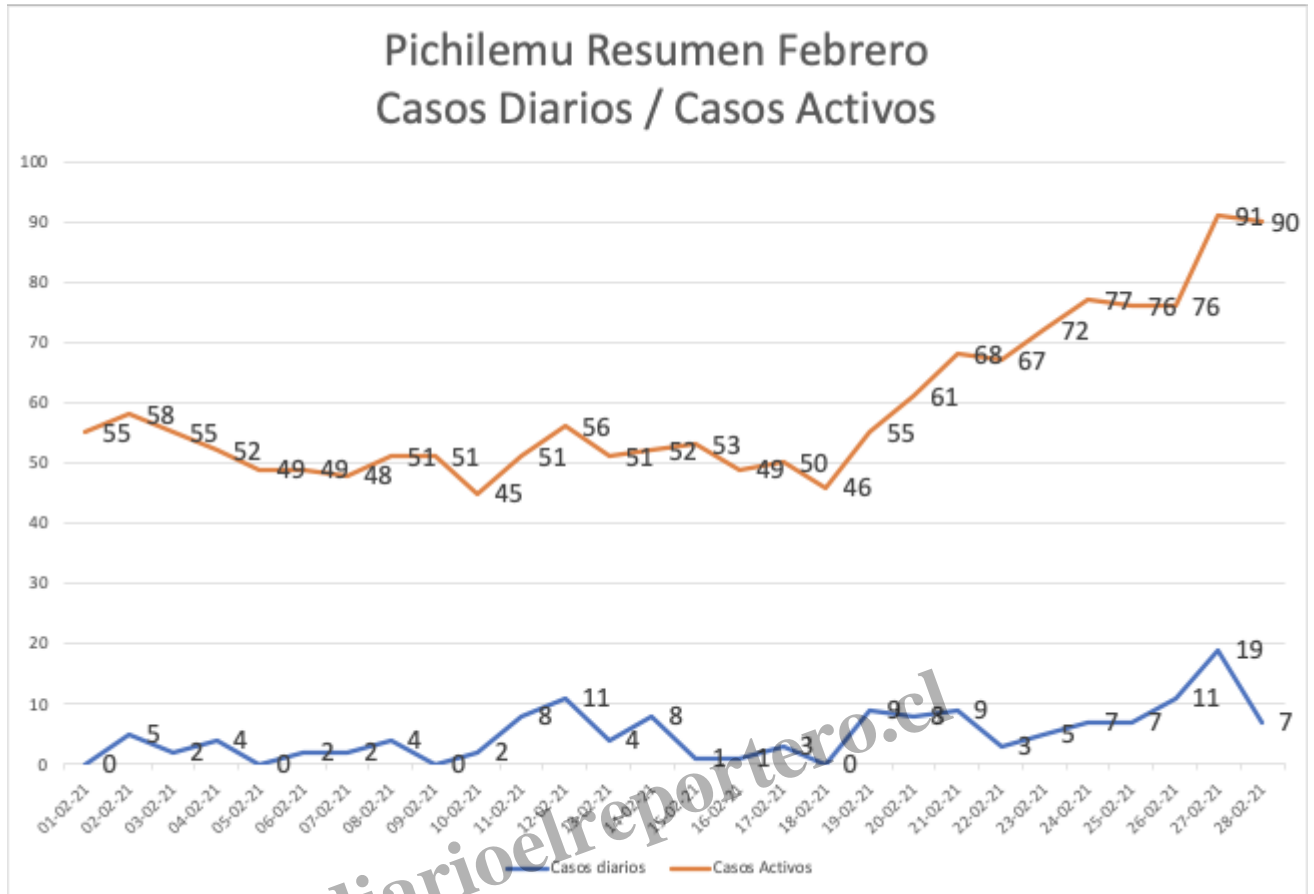

Retroceden a Cuarentena <<<

- › Pichilemu
- › Las Cabras

No olvides!
Mascarilla Distanza Moverse Ventilar

PICHILEMU: AUTORIDADES SANITARIAS DECRETAN CUARENTENA TOTAL

Description

En el día que se alcanza un nuevo peak de casos activos en la comuna de Pichilemu, las autoridades sanitarias informan que a contar del jueves 04 de Marzo se retrocede a la Fase 1 del plan Paso a Paso.

diarioelreportero.cl

Evolución Casos Activos Pichilemu

Category

1. Noticias

Date Created

2021/03/01

Author

editor