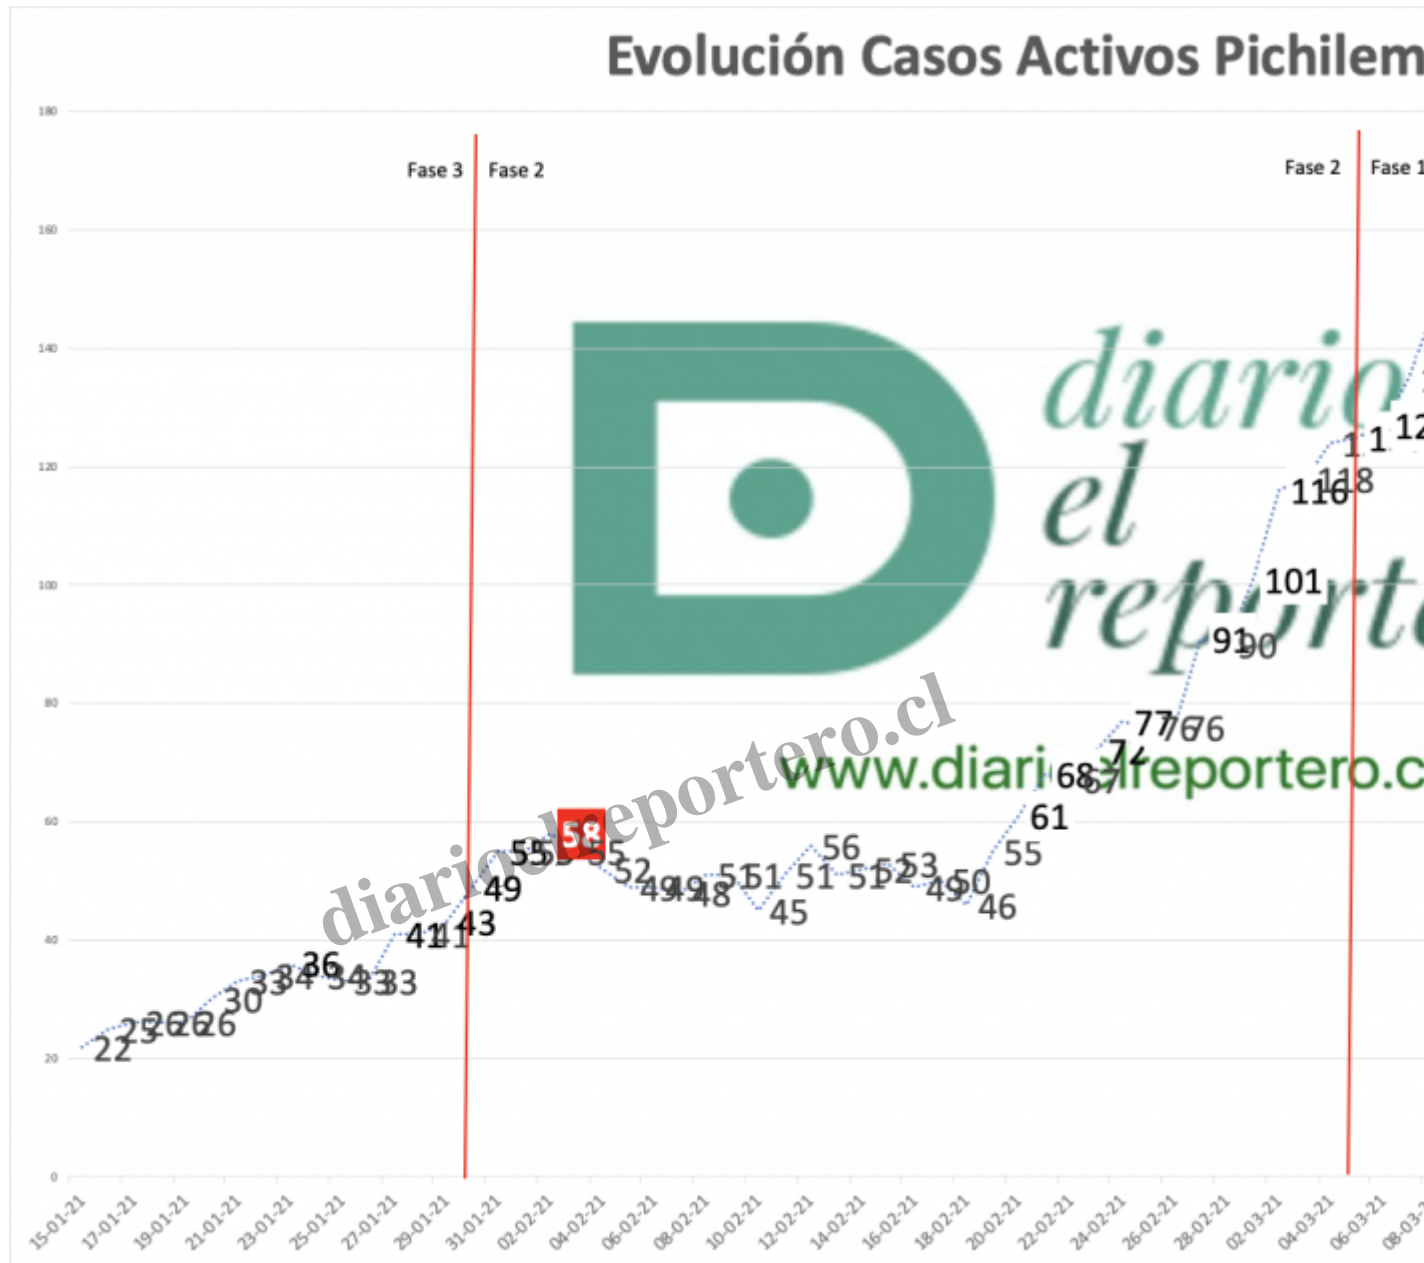

Resumen COVID-19

Description

ULTIMA ACTUALIZACION: 31-03-2021

EVOLUCION DE CASOS EN PICHILEMU

Comuna	Pichilemu
Fecha de Corte	31-03-2021
Total casos Activos	115
Total Casos	706
Total Recuperados	574
Total Fallecidos	17

Evolución Casos Activos Pichilemu

diarioelreportero.cl

Category

1. Noticias

Date Created

2020/10/29

Author

editor