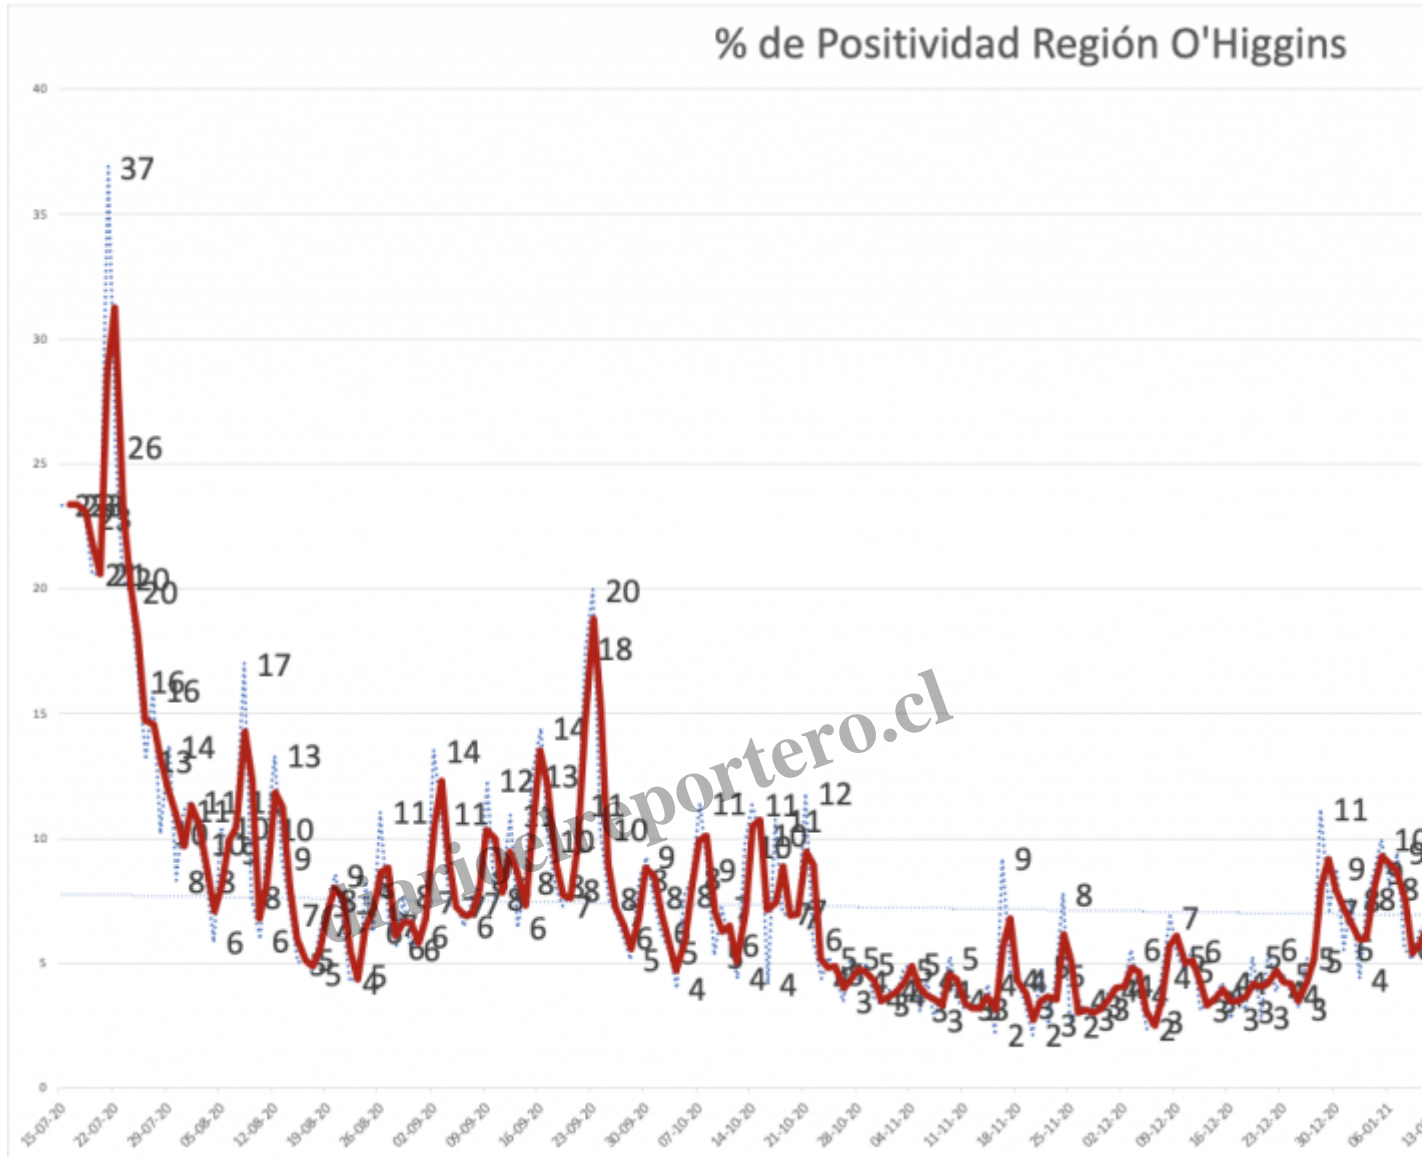

Resumen COVID-19

Description

ULTIMA ACTUALIZACION: 31-03-2021

EVOLUCION DE CASOS EN PICHILEMU

Comuna	Pichilemu
Fecha de Corte	31-03-2021
Total casos Activos	115
Total Casos	706
Total Recuperados	574
Total Fallecidos	17

Evolución Casos Activos Pichilemu

diarioelreportero.cl

Category

1. Noticias

Date Created

2020/10/29

Author

editor