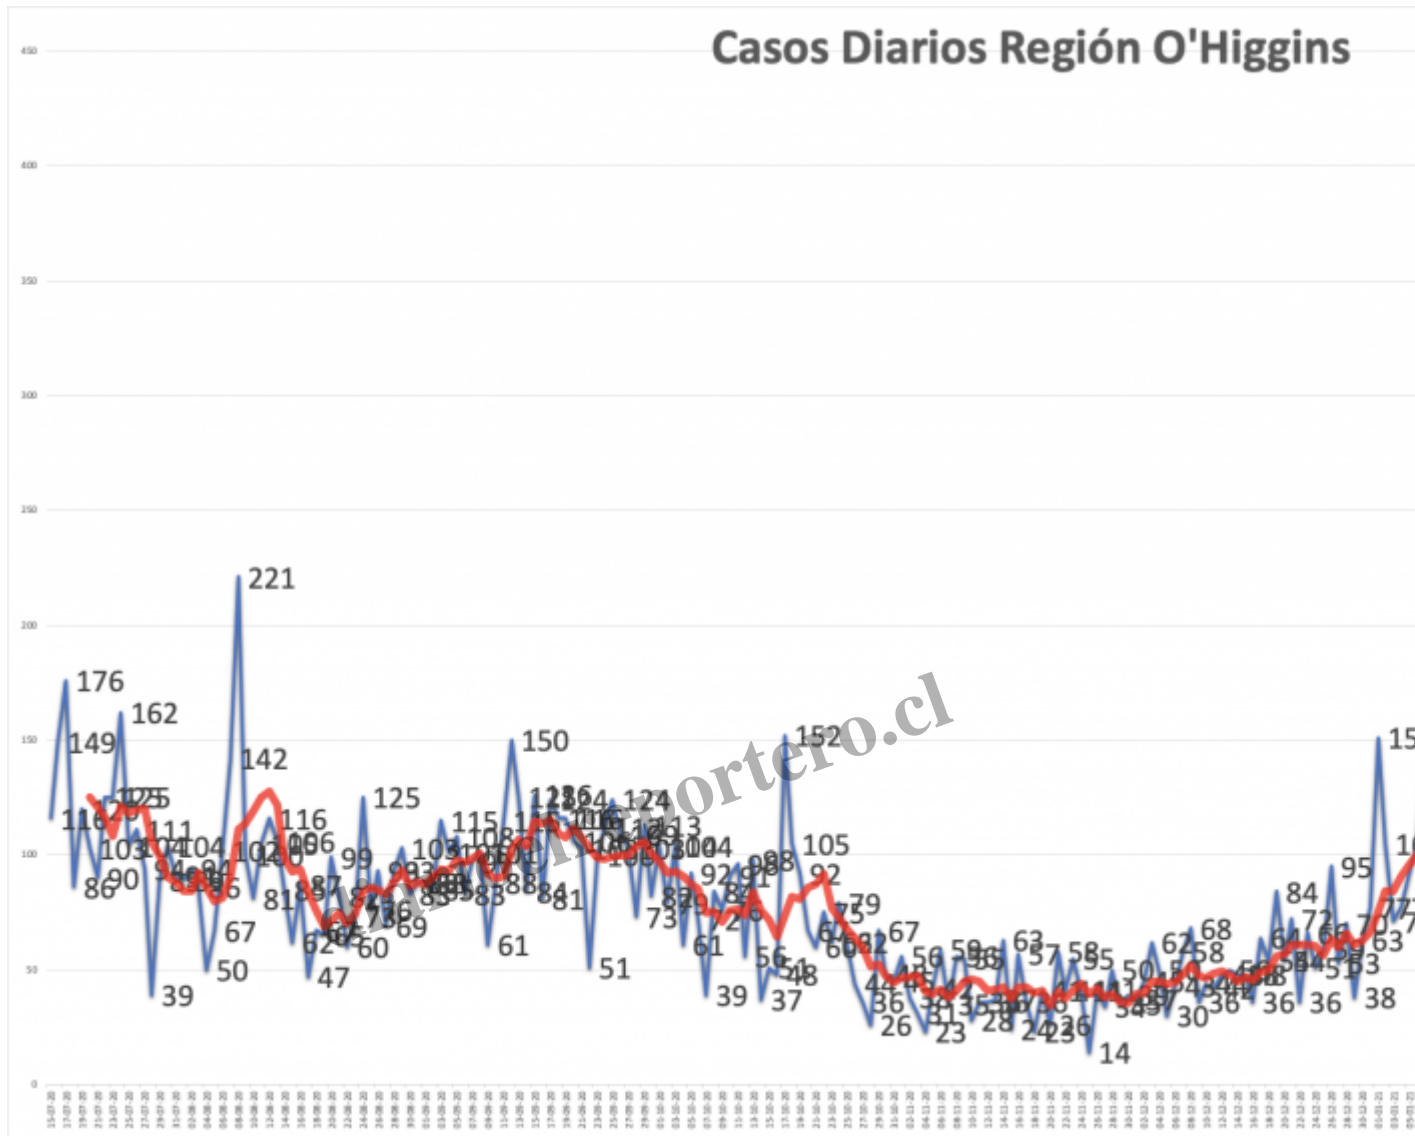

Resumen COVID-19

Description

ULTIMA ACTUALIZACION: 31-03-2021

EVOLUCION DE CASOS EN PICHILEMU

Comuna	Pichilemu
Fecha de Corte	31-03-2021
Total casos Activos	115
Total Casos	706
Total Recuperados	574
Total Fallecidos	17

Evolución Casos Activos Pichilemu

diarioelreportero.cl

Category

1. Noticias

Date Created

2020/10/29

Author

editor