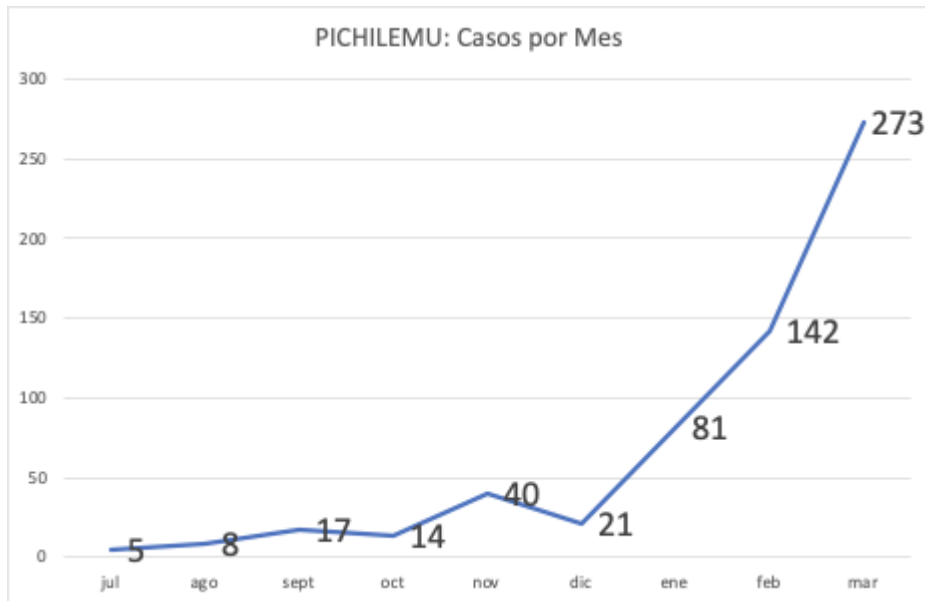

Resumen COVID-19

Description

ULTIMA ACTUALIZACION: 31-03-2021

EVOLUCION DE CASOS EN PICHILEMU

Comuna	Pichilemu
Fecha de Corte	31-03-2021
Total casos Activos	115
Total Casos	706
Total Recuperados	574
Total Fallecidos	17

Evolución Casos Activos Pichilemu

diarioelreportero.cl

Category

1. Noticias

Date Created

2020/10/29

Author

editor